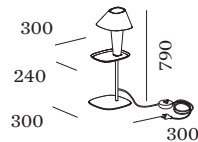

LED

Lamp A60

E27

Socket E27

max. 12 W

ABMESSUNGEN

Länge 300 mm

Breite 300 mm

Höhe 790 mm

4.7 kg

Stecker mit Dimmer

ELEKTRISCH

220 - 240 V

SK2

WEVER & DUCRÉ
LIGHTING

REVER FLOOR 1.0 XS