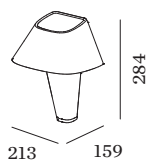

LED

Lamp C35

E14

Socket E14

max. 6 W

ABMESSUNGEN

Länge 213 mm

Breite 159 mm

Höhe 284 mm

0.7 kg

ELEKTRISCH

220 - 240 V

SK2

WEVER & DUCRÉ
LIGHTING

REVER WALL 2.0

6512CSGB