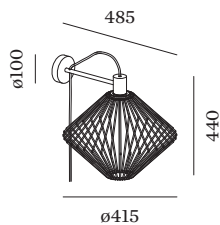

Lamp T30

E27

SocketE27

4-25 W

ABMESSUNGEN

Länge 415 mm

Breite 485 mm

Höhe 440 mm

2.5 kg

Stecker mit Dimmer

ELEKTRISCH

220 - 240 V

SK2

^a Auch bei genauer Farbangabe durch RAL-Nummern kann es aus produktionstechnischen Gründen zu Farbabweichungen und Toleranzen kommen.

WEVER & DUCRÉ
LIGHTING

WIRO WALL DIAMOND 1.1

3352E8BB0

DECO LAMPS

T32-180 Lampe

TYP	Ø · H (MM)	ORDERCODE
2200K E27	Ø32 · 210	9 0 0 3 E 1 0 6

T32-300 Lampe

TYP	Ø · H (MM)	ORDERCODE
2200K E27	Ø32 · 295	9 0 0 3 E 1 2 7

T30-225 LED Lampe

TYP	Ø · H (MM)	ORDERCODE
2200K E27	Ø30 · 225	9 0 0 3 E 1 2 9
2700K E27	Ø30 · 225	9 0 0 3 E 1 3 6

T30-300 LED Lampe

TYP	Ø · H (MM)	ORDERCODE
2200K E27	Ø30 · 300	9 0 0 3 E 1 3 0
2700K E27	Ø30 · 300	9 0 0 3 E 1 3 5