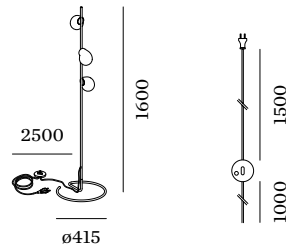

## ABMESSUNGEN

Durchmesser 415 mm

Höhe 1600 mm

6.8 kg

Stecker mit Dimmer

Stehleuchte; italienisches mundgeblasenes weißes Opalglas; Befestigung aus Aluminium in Mattschwarz; pulverbeschichtet; matte Oberflächenstruktur; schwarzes Textilkabel mit Stecker und Dimmschalter; +/- 35° schwenkbar; Lampensockel G9; Lampentyp 3x QT14; 3x max. 5W; 220 - 240 V; Schutzart IP20; SK2; Leuchtmittel nicht inbegriffen;