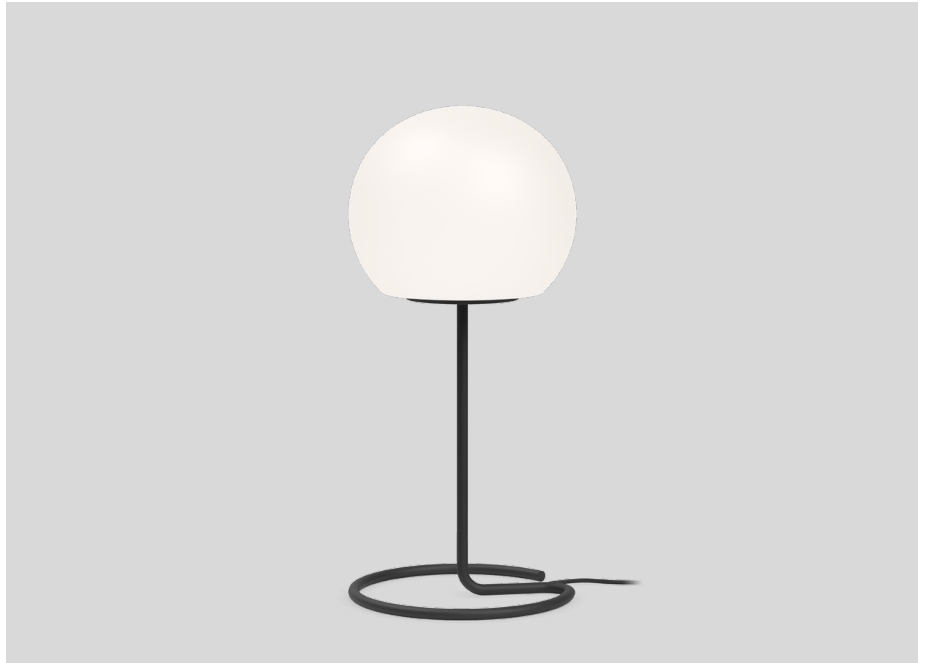

ALLGEMEIN

Tisch

Stehend

Mattschwarz + Weißes Opalglas

IP20

Innen

800 lm

LED

ELEKTRISCH

220 - 240 V

Gesamt Leistung 9.0 W

Klasse 2

ABMESSUNGEN

Durchmesser 300 mm

Höhe 625 mm

3.8 kg

Stecker mit Dimmer

Tischleuchte; italienisches mundgeblasenes weißes Opalglas; Befestigung aus Aluminium in Mattschwarz; pulverbeschichtet; matte Oberflächenstruktur; schwarzes Textilkabel mit Stecker und Dimmschalter; Lampensockel E27; Lampentyp A60; max. 12W; 220 - 240 V; Schutzart IP20; SK2; Leuchtmittel nicht inbegriffen;

LICHTVERTEILUNG

WEVER & DUCRÉ
LIGHTING

DRO TABLE 3.0

6433E0WB0

LEUCHTMITTEL

A60 LED Lampe

TYP

2700K | E27