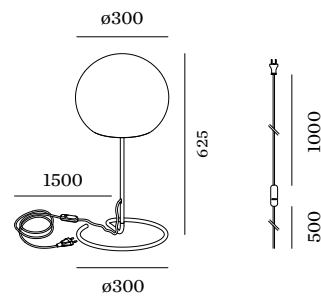

ELEKTRISCH

220 - 240 V

Gesamt Leistung 9.0 W

Klasse 2

ABMESSUNGEN

Durchmesser 300 mm

Höhe 625 mm

3.8 kg

Stecker mit Dimmer

Tischleuchte; italienisches mundgeblasenes weißes Opalglas; Befestigung aus Aluminium in Mattschwarz; pulverbeschichtet; matte Oberflächenstruktur; schwarzes Textilkabel mit Stecker und Dimmschalter; Lampensockel E27; Lampentyp A60; max. 12W; 220 - 240 V; Schutzart IP20; SK2; Leuchtmittel nicht inbegriffen;

Ø · H (MM)

∅60 · 110

ORDERCODE

9 0 0 3 E 1 5 2