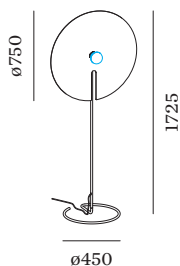

WEVER & DUCRÉ
LIGHTING

MIRRO FLOOR 3.0

6312E8GB0

Projekt

Typ

Notizen

Anzahl

Datum

ALLGEMEIN

Bodenmontage

Aufbau

Tiefschwarz + Hellgold

IP20

Innen

LED

E27

SocketE27

max. 15 W

ABMESSUNGEN

Durchmesser 450 mm

Höhe 1725 mm

3.7 kg

Stecker mit Dimmer

ELEKTRISCH

220 - 240 V

SK2