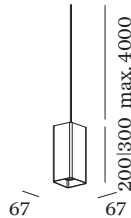

ELEKTRISCH

inkl. Spannungsversorgung | Phasen-
schnitt dim

220 - 240 V

Gesamt Leistung 5.5 W

SK1

0.3 m