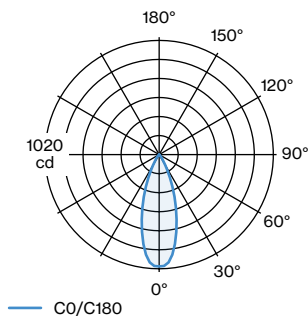

LICHTVERTEILUNG