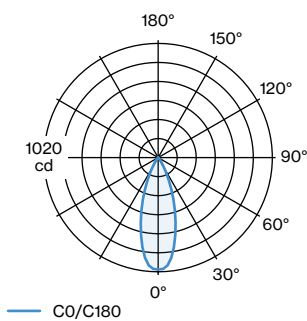

2700 K

CRI 90

L80 / 50000 h

3-step binning

OPTISCH

Ausstrahlwinkel 35°

ABMESSUNGEN

Länge 77 mm

Breite 77 mm

Höhe 200 mm

0.66 kg

inkl. 4.0 m Seilabhängung

ELEKTRISCH

inkl. Spannungsversorgung | Phasen-
schnitt dim

220 - 240 V

Gesamt Leistung 5.5 W

SK1

0.3 m

LICHTVERTEILUNG

WEVER & DUCRÉ
LIGHTING

HEXO MULTI 2.0 LED

227364Q3

KEGELDIAGRAMM

35°