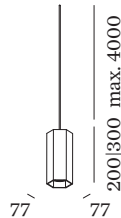

2700 K

CRI 90

L80 / 50000 h

3-step binning

OPTISCH

Ausstrahlwinkel 35°

ABMESSUNGEN

Länge 77 mm

Breite 77 mm

Höhe 200 mm

0.66 kg

inkl. 4.0 m Seilabhängung

ELEKTRISCH

inkl. Spannungsversorgung | Phasen-
schnitt dim

220 - 240 V

Gesamt Leistung 5.5 W

SK1

0.3 m

LICHTVERTEILUNG

WEVER & DUCRÉ
LIGHTING

HEXO MULTI 2.0 LED

227364Q3

KEGELDIAGRAMM

35°