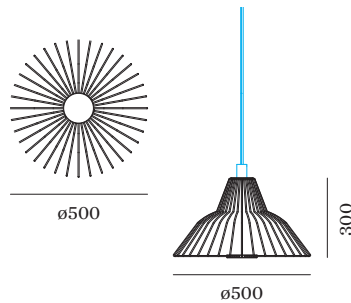

WEVER & DUCRÉ
LIGHTING

WIRO INDUSTRY 1.0

230100T0

Projekt

Typ

Notizen

Anzahl

Datum

ALLGEMEIN

Decke

Abgehängt

Hellgrau

IP20

Innen

7035^a

LED

Lamp T30

E27

SocketE27

max. 60 W

ABMESSUNGEN

Durchmesser 500 mm

Höhe 300 mm

3 kg

ELEKTRISCH

220 - 240 V

SK1

0.3 m

^a Auch bei genauer Farbangabe durch RAL-Nummern kann es aus produktionstechnischen Gründen zu Farbabweichungen und Toleranzen kommen.