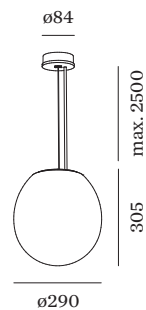

WEVER & DUCRÉ
LIGHTING

DRO SUSPENDED 3.0

2523E0WB0

Projekt

Typ

Notizen

Anzahl

Datum

ALLGEMEIN

Decke

Abgehängt

Tiefschwarz + Weißes Opalglas

IP20

Innen

LED

Lamp A60

E27

SocketE27

max. 12 W

ABMESSUNGEN

Durchmesser 290 mm

Höhe 305 mm

2.7 kg

inkl. 2.5 m Seilabhangung

ELEKTRISCH

220 - 240 V

SK1