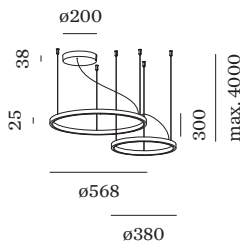

Optisch

Opal _____
 CIE flux code: 23 50 78 50 100 _____

Elektrisch

Phasenschnitt dim _____
 220 - 240 V _____
 System 34 W _____
 Klasse 2 _____
 Standard _____

Physikalisch

Durchmesser 568 mm _____
 Hohle 25 mm _____
 1.9 kg _____

datasheet.quicksum.material

Aluminium _____

LICHTVERTEILUNG

Wartungsfaktor

Betriebsdauer [h]	10.000	20.000	30.000	40.000	50.000
LLMF	0.98	0.96	0.94	0.93	0.91
LSF	1	1	1	1	1

MF LMF × RSMF × LLMF × LSF

MF Wartungsfaktor