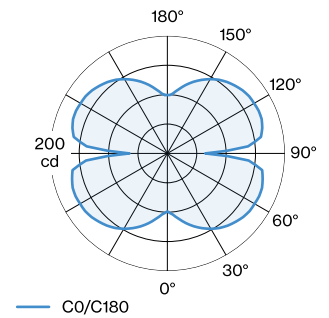

LEUCHTE

Decke _____
 Abgehangt _____
 Champagner _____
 Keine passende RAL-Farbe _____
 IP20 _____
 Innen _____
 indirekt 965 lm _____
 direkt 975 lm _____
 gesamt 1940 lm _____

LED Modul

2700 K _____
 CRI ≥ 90 _____
 L80 / 100000h _____
 ≤ 3 SDCM (initial MacAdam) _____

Optisch

Opal _____
 CIE flux code: 23 50 78 50 100 _____

Elektrisch

Phasenschnitt dim _____
 220 - 240 V _____
 System 34 W _____
 Klasse 2 _____
 Standard _____

Physikalisch

Durchmesser 568 mm _____
 Hohle 25 mm _____
 1.9 kg _____

datasheet.quicksum.material

Aluminium _____

LICHTVERTEILUNG

Wartungsfaktor

Betriebsdauer [h]	10.000	20.000	30.000	40.000	50.000
LLMF	0.98	0.96	0.94	0.93	0.91
LSF	1	1	1	1	1

MF LMF × RSMF × LLMF × LSF

MF Wartungsfaktor