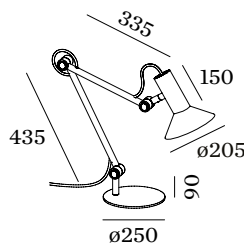

Shade 1.0

UGR < 10

65° < 1500 cd/m²

ABMESSUNGEN

Durchmesser 205 mm

Höhe 770 mm

4.5 kg

Stecker mit Handschalter

Schwenkbar min 45°

Schwenkbar max 45°

Rotierbar 30°

ELEKTRISCH

100 - 240 V

Gesamt Leistung 8.6 W

SK1

^a Auch bei genauer Farbangabe durch RAL-Nummern kann es aus produktionstechnischen Gründen zu Farbabweichungen und Toleranzen kommen.