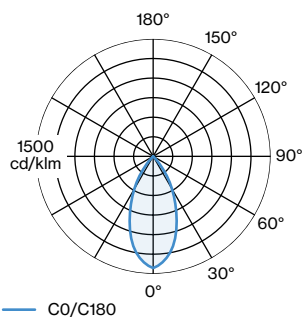

LICHTVERTEILUNG