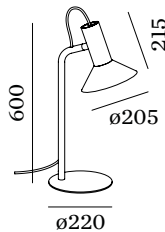

ALLGEMEIN

Tisch
Stehend
Korallrot
Mounting Korallrot
Shade Korallrot + Weiße Textur
IP20
Innen
325 lm
3016^a

LED

Lamp PARI6
PARI6
SocketGU10
max. 15 W

OPTISCH

Shade 1.0
UGR < 10
65° < 1500 cd/m²

ABMESSUNGEN

Durchmesser 205 mm
Höhe 600 mm
3.4 kg
Stecker mit Handschalter
Schwenkbar min 45°
Schwenkbar max 45°
Rotierbar 30°

ELEKTRISCH

100 - 240 V
Gesamt Leistung 8.6 W
SK1

^a Auch bei genauer Farbangabe durch RAL-Nummern kann es aus produktionstechnischen Gründen zu Farbabweichungen und Toleranzen kommen.