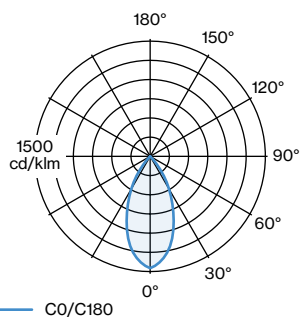

ALLGEMEIN

Tisch
Stehend
Korallrot
Mounting Korallrot
Shade Korallrot + Weiße Textur
IP20
Innen
325 lm
3016^a

LED

Lamp PARI6
PARI6
SocketGU10
max. 15 W

OPTISCH

Shade 1.0
UGR < 10
65° < 1500 cd/m²

ABMESSUNGEN

Durchmesser 205 mm
Höhe 600 mm
3.4 kg
Stecker mit Handschalter
Schwenkbar min 45°
Schwenkbar max 45°
Rotierbar 30°

ELEKTRISCH

100 - 240 V
Gesamt Leistung 8.6 W
SK1

^a Auch bei genauer Farbangabe durch RAL-Nummern kann es aus produktionstechnischen Gründen zu Farbabweichungen und Toleranzen kommen.

LICHTVERTEILUNG

WEVER & DUCRÉ
LIGHTING

ROOMOR TABLE 1.0

637120RR1

LED LAMPEN

PAR16 LED Lampe

TYP	FARBE	Ø-H (MM)	ORDERCODE
2700K >90 CRI GU10	Tiefschwarz	ø50-58	9 0 1 2 2 8 B 3
3000K >90 CRI GU10	Tiefschwarz	ø50-58	9 0 1 2 2 8 B 5
2700K >80 CRI GU10	Signalweiß	ø50-58	9 0 1 2 2 8 W 2
2700K >90 CRI GU10	Signalweiß	ø50-58	9 0 1 2 2 8 W 3
3000K >80 CRI GU10	Signalweiß	ø50-58	9 0 1 2 2 8 W 4