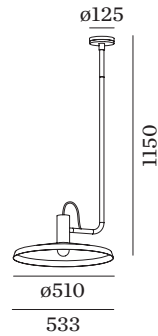

9005^a

LED

Lamp PAR16

PAR16

Socket GU10

max. 15 W

OPTISCH

Shade 4.0

ABMESSUNGEN

Durchmesser 510 mm

Höhe 1155 mm

1.1 kg

Schwenkbar min 45°

Schwenkbar max 45°

ELEKTRISCH

100 - 240 V

Gesamt Leistung 8.6 W

SK1

^a Auch bei genauer Farbangabe durch RAL-Nummern kann es aus produktionstechnischen Gründen zu Farbabweichungen und Toleranzen kommen.

WEVER & DUCRÉ
LIGHTING

ROOMOR 1.0 PAR16

168120BB4