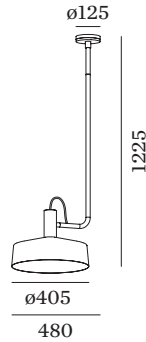

9005^a

LED

Lamp PAR16

PAR16

Socket GU10

max. 15 W

OPTISCH

Shade 3.0

ABMESSUNGEN

Durchmesser 405 mm

Höhe 1230 mm

1.1 kg

Schwenkbar min 45°

Schwenkbar max 45°

ELEKTRISCH

100 - 240 V

Gesamt Leistung 8.6 W

SK1

^a Auch bei genauer Farbangabe durch RAL-Nummern kann es aus produktionstechnischen Gründen zu Farbabweichungen und Toleranzen kommen.

WEVER & DUCRÉ
LIGHTING

ROOMOR 1.0 PAR16

168120BB3