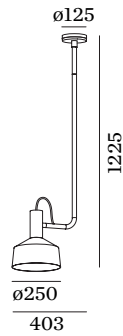

9005^a

LED

Lamp PAR16

PAR16

Socket GU10

max. 15 W

OPTISCH

Shade 2.0

ABMESSUNGEN

Durchmesser 250 mm

Höhe 1230 mm

1.1 kg

Schwenkbar min 45°

Schwenkbar max 45°

ELEKTRISCH

100 - 240 V

Gesamt Leistung 8.6 W

SK1

^a Auch bei genauer Farbangabe durch RAL-Nummern kann es aus produktionstechnischen Gründen zu Farbabweichungen und Toleranzen kommen.

WEVER & DUCRÉ
LIGHTING

ROOMOR 1.0 PAR16

168120BB2