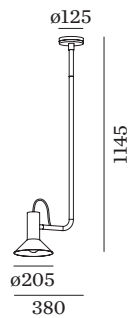

WEVER & DUCRÉ
LIGHTING

ROOMOR 1.0 PAR16

168120BB1

Projekt

Typ

Notizen

Anzahl

Datum

ALLGEMEIN

Decke

Aufbau

Tiefschwarz

Mounting Tiefschwarz

Shade Tiefschwarz

IP20

Innen

9005^a

LED

Lamp PAR16

PAR16

Socket GU10

max. 15 W

OPTISCH

Shade 1.0

ABMESSUNGEN

Durchmesser 205 mm

Höhe 1150 mm

1.1 kg

Schwenkbar min 45°

Schwenkbar max 45°

ELEKTRISCH

100 - 240 V

Gesamt Leistung 8.6 W

SK1

^a Auch bei genauer Farbangabe durch RAL-Nummern kann es aus produktionstechnischen Gründen zu Farbabweichungen und Toleranzen kommen.