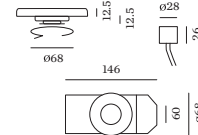

1800 K - 2850 K

OPTISCH

High Performance Opal

ABMESSUNGEN

Durchmesser 150 mm

Höhe 87 mm

0.56 kg

inkl. 4.0 m Seilabhangung

ELEKTRISCH

Phasenschnitt dim

220 - 240 V

Gesamt Leistung 11 W

SK2

0.3 m

WEVER & DUCRÉ
LIGHTING

WETRO 1.0

236189P9

EINZELABHÄNGUNGSOPTIONEN

Unsichtbares Deckenabhängungssystem

TYP	L · B · H (MM)	ORDERCODE
Einputzrahmen	156-60-26	9 0 0 1 5 1 9 5

Einzel-Abhängung

TYP	FARBE	Ø · H (MM)	ORDERCODE
Deckenmontageplatte rund	Tiefschwarz	Ø84-29	9 0 0 5 2 0 2 1
Deckenmontageplatte rund	Reinweiß	Ø84-29	9 0 0 5 2 0 2 2
Deckenhalterung Halbeinbau	Reinweiß	Ø84-72	9 0 0 5 2 0 2 6
Deckenhalterung Halbeinbau	Tiefschwarz	Ø84-72	9 0 0 5 2 0 2 7

MULTI-ABHÄNGUNGSOPTIONEN

Mehrfach-Abhängung

TYP	FARBE	L · B · H (MM)	ORDERCODE
Deckenmontageplatte rund für 4 bis 8 Leuchten	Signalweiß	Ø123-44	9 0 0 5 2 0 0 5
Deckenmontageplatte rund für 4 bis 8 Leuchten	Tiefschwarz	Ø123-44	9 0 0 5 2 0 0 6
Montageplatte lang für 2 Lampen	Signalweiß	600-30-45	9 0 0 5 2 0 0 7
Montageplatte lang für 2 Lampen	Tiefschwarz	600-30-45	9 0 0 5 2 0 0 8
Deckenmontageplatte lang für 3 Lampen	Signalweiß	900-30-45	9 0 0 5 2 0 0 9
Deckenmontageplatte lang für 3 Lampen	Tiefschwarz	900-30-45	9 0 0 5 2 0 1 0
Deckenmontageplatte lang für 4 Lampen	Signalweiß	1200-30-45	9 0 0 5 2 0 1 1
Deckenmontageplatte lang für 4 Lampen	Tiefschwarz	1200-30-45	9 0 0 5 2 0 1 2
Montageplatte lang für 5 Lampen	Signalweiß	1500-30-45	9 0 0 5 2 0 1 3
Montageplatte lang für 5 Lampen	Tiefschwarz	1500-30-45	9 0 0 5 2 0 1 4