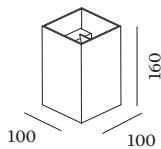

**DATE**

---

Luminaire mural en saillie rectangulaire en aluminium ; surface en Bronze Brushed ; RAL 7013 ; distribution de lumière directe/indirecte ; PCB 3-step binning ; couleur de lumière 1800 - 3000 K colour warm dimming ; CRI ≥ 90 ; 24 V ; indice de protection IP20 ; Classe 3 ; Loxone ready ; source lumineuse peut être remplacée par Wever & Ducré ou par un professionnel avec une autorisation explicite ;