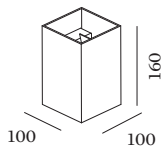

PROJET

MODÈLE

NOTES

QUANTITÉ

DATE

Luminaire mural en saillie rectangulaire en aluminium ; surface en Cuivre ; peinture humide ; brossé ; No matching RAL ; distribution de lumière directe/indirecte ; PCB 3-step binning ; couleur de lumière 1800 - 3000 K colour warm dimming ; CRI ≥ 90 ; 24 V ; indice de protection IP20 ; Classe 3 ; Loxone ready ; source lumineuse peut être remplacée par Wever & Ducré ou par un professionnel avec une autorisation explicite ;