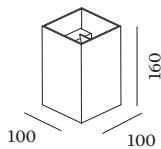

PROJET

MODÈLE

NOTES

QUANTITÉ

DATE

Luminaire mural en saillie rectangulaire en aluminium ; surface en aluminium brut ; RAL 9006 ; distribution de lumière directe/indirecte ; PCB 3-step binning ; couleur de lumière 1800 - 3000 K colour warm dimming ; CRI ≥ 90 ; 24 V ; indice de protection IP20 ; Classe 3 ; Loxone ready ; source lumineuse peut être remplacée par Wever & Ducré ou par un professionnel avec une autorisation explicite ;

Général

Mur
 Surface
 aluminium brut
 RAL 9006 ^a
 IP20
 Intérieur
 total 900 lm

LED

colour warm dimming
 1800 - 3000 K
 CRI ≥ 90
 L80 / 100000h
 ≤ 3 SDCM (initial MacAdam)

Optique

Variable

Électrique

sans driver
 24 V
 système 15.0 W
 Classe 3
 Standard

Physique

longueur 100 mm
 largeur 100 mm
 hauteur 160 mm
 1.08 kg

datasheet.quicksum.material

aluminium

^a Les couleurs peuvent varier légèrement en fonction des conditions de production.