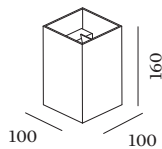

PROJET _____

MODÈLE _____

NOTES _____

QUANTITÉ _____

DATE _____

Luminaire mural en saillie rectangulaire en aluminium ; surface en Gold Brushed ; No matching RAL ; distribution de lumière directe/indirecte ; PCB 3-step binning ; couleur de lumière 1800 - 3000 K colour warm dimming ; CRI ≥ 90 ; 24 V ; indice de protection IP20 ; Classe 3 ; Loxone ready ; source lumineuse peut être remplacée par Wever & Ducré ou par un professionnel avec une autorisation explicite ;

Général

Mur _____

Surface _____

Gold Brushed _____

Aucune correspondance RAL _____

IP20 _____

Intérieur _____

total 900 lm _____

largeur 100 mm _____

hauteur 160 mm _____

1.08 kg _____

datasheet.quicksum.material

aluminium _____