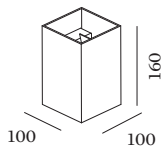

PROJET

MODÈLE

NOTES

QUANTITÉ

DATE

Luminaire mural en saillie rectangulaire en aluminium ; surface en Noir mat ; revêtement par poudre ; structure de surface mate ; RAL 9011 ; distribution de lumière directe/indirecte ; PCB 3-step binning; couleur de lumière 1800 - 3000 K colour warm dimming ; CRI ≥ 90 ; 24 V ; indice de protection IP20 ; Classe 3 ; Loxone ready; source lumineuse peut être remplacée par Wever & Ducré ou par un professionnel avec une autorisation explicite ;

Général

Mur
 Surface
 Noir mat
 RAL 9011 ^a
 IP20
 Intérieur
 total 900 lm

LED

colour warm dimming
 1800 - 3000 K
 CRI ≥ 90
 L80 / 100000h
 ≤ 3 SDCM (initial MacAdam)

Optique

Variable

Électrique

sans driver
 24 V
 système 15.0 W
 Classe 3
 Standard

Physique

longueur 100 mm
 largeur 100 mm
 hauteur 160 mm
 1.08 kg

datasheet.quicksum.material

aluminium

^a Les couleurs peuvent varier légèrement en fonction des conditions de production.