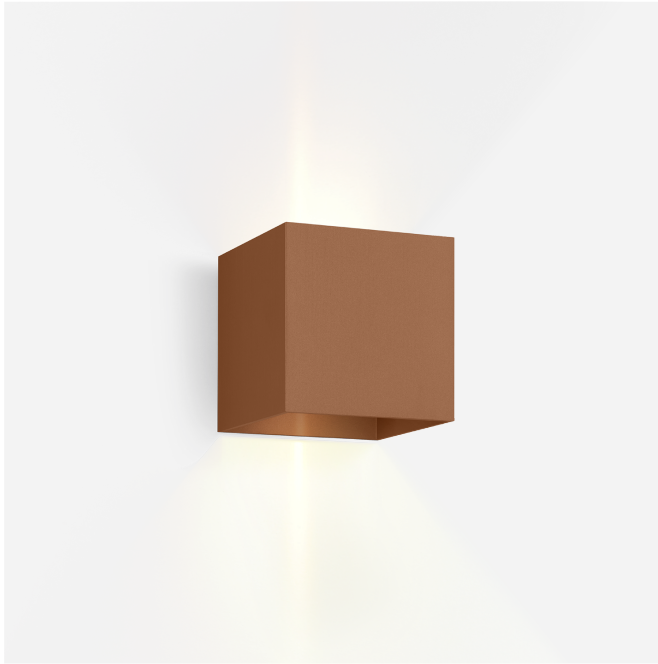

PROJET

MODÈLE

NOTES

QUANTITÉ

DATE

Luminaire mural en saillie carrée en aluminium ; surface en Cuivre ; peinture humide ; brossé ; No matching RAL ; distribution de lumière directe/indirecte ; PCB 3-step binning; couleur de lumière 1800 - 3000 K colour warm dimming ; CRI ≥ 90 ; indice de protection IP20 ; Classe 3 ; Loxone ready; avec des volets pour un angle de diffusion réglable ; source lumineuse peut être remplacée par Wever & Ducré ou par un professionnel avec une autorisation explicite ;

Général

Mur _____
 Surface _____
 Cuivre _____
 Aucune correspondance RAL _____
 IP20 _____
 Intérieur _____
 total 820 lm _____

LED

colour warm dimming _____
 1800 - 3000 K _____
 CRI ≥ 90 _____
 L80 / 100000h _____
 ≤ 3 SDCM (initial MacAdam) _____