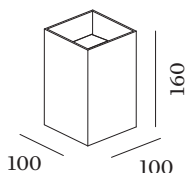

PROJET

MODÈLE

NOTES

QUANTITÉ

DATE

Luminaire mural en saillie rectangulaire en aluminium ; surface en Blanc mat ; revêtement par poudre ; structure de surface mate ; RAL 9010 ; distribution de lumière directe/indirecte ; PCB 3-step binning; couleur de lumière 1800 - 3000 K colour warm dimming ; CRI ≥ 90 ; 24 V ; indice de protection IP65 ; Classe 3 ; avec des volets pour un angle de diffusion réglable ; source lumineuse peut être remplacée par Wever & Ducré ou par un professionnel avec une autorisation explicite ;

Général

Mur _____
 Surface _____
 Blanc mat _____
 RAL 9010 ^a _____
 IP65 _____
 Extérieur _____
 total 650 lm _____

LED

colour warm dimming _____
 1800 - 3000 K _____
 CRI ≥ 90 _____
 L80 / 55000h _____