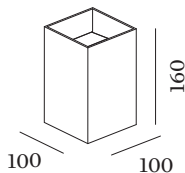

DATE

---

Luminaire mural en saillie rectangulaire en aluminium ; surface en Texture grise ; revêtement par poudre ; structure de surface mate ; RAL 9007 ; distribution de lumière directe/indirecte ; PCB 3-step binning ; couleur de lumière 1800 - 3000 K colour warm dimming ; CRI  $\geq 90$  ; 24 V ; indice de protection IP65 ; Classe 3 ; avec des volets pour un angle de diffusion réglable ; source lumineuse peut être remplacée par Wever & Ducré ou par un professionnel avec une autorisation explicite ;

**Général**

Mur  
 Surface  
 Texture grise  
 RAL 9007 <sup>a</sup>  
 IP65  
 Extérieur  
 total 650 lm

**LED**

colour warm dimming  
 1800 - 3000 K  
 CRI  $\geq 90$   
 L80 / 55000h

**Optique**

Variable

**Électrique**

sans driver  
 24 V  
 système 11.0 W  
 Classe 3  
 Standard

**Physique**

longueur 100 mm  
 largeur 100 mm  
 hauteur 160 mm  
 0.86 kg

**datasheet.quicksum.material**

aluminium

<sup>a</sup> Les couleurs peuvent varier légèrement en fonction des conditions de production.