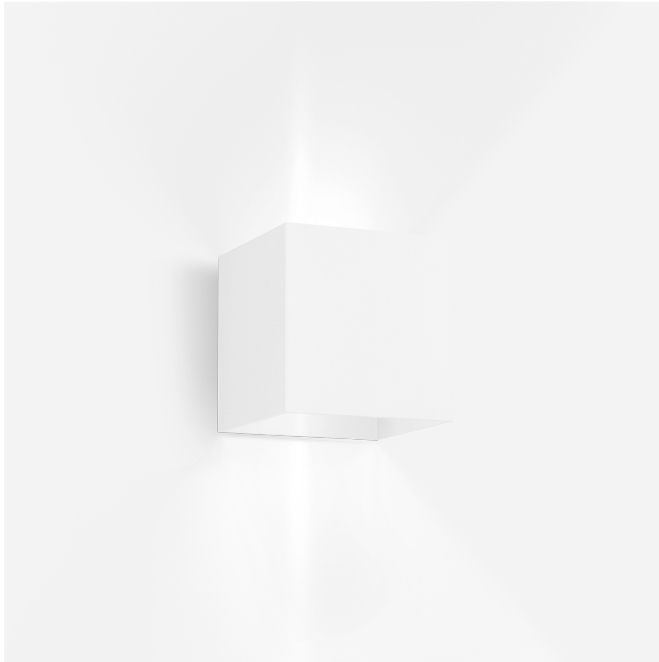

DATE

---

Luminaire mural en saillie carrée en aluminium ; surface en Blanc mat ; revêtement par poudre ; structure de surface mate ; RAL 9010 ; distribution de lumière directe/indirecte ; PCB 3-step binning; couleur de lumière 1800 - 3000 K colour warm dimming ; CRI ≥ 90 ; 24 V ; indice de protection IP65 ; Classe 3 ; avec des volets pour un angle de diffusion réglable ; source lumineuse peut être remplacée par Wever & Ducré ou par un professionnel avec une autorisation explicite ;

**Général**

Mur  
 Surface  
 Blanc mat  
 RAL 9010 <sup>a</sup>  
 IP65  
 Extérieur  
 total 880 lm

**LED**

colour warm dimming  
 1800 - 3000 K  
 CRI ≥ 90  
 L80 / 55000h

**Optique**

Variable

**Électrique**