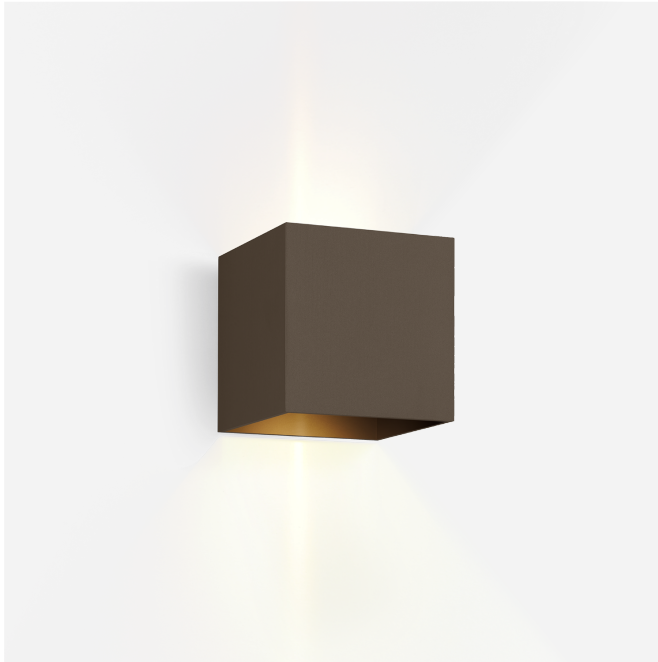

PROJET

MODÈLE

NOTES

QUANTITÉ

DATE

Luminaire mural en saillie carrée en aluminium ; surface en Bronze ; revêtement par poudre ; structure de surface mate ; RAL 075 30 10 ; distribution de lumière directe/indirecte ; PCB 3-step binning; couleur de lumière 1800 - 3000 K colour warm dimming ; CRI ≥ 90 ; 24 V ; indice de protection IP65 ; Classe 3 ; avec des volets pour un angle de diffusion réglable ; source lumineuse peut être remplacée par Wever & Ducré ou par un professionnel avec une autorisation explicite ;

Général

Mur _____
 Surface _____
 Bronze _____
 RAL 075 30 10 ^a _____
 IP65 _____
 Extérieur _____
 total 880 lm _____

LED

colour warm dimming _____
 1800 - 3000 K _____
 CRI ≥ 90 _____
 L80 / 55000h _____