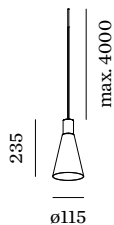

PROJET

MODÈLE

NOTES

QUANTITÉ

DATE

Luminaire suspendu en aluminium ; surface en Noir mat + Doré peinture humide ; structure de surface mate ; RAL 9011 ; avec suspension de câble réglable max. 4000 mm en noir de sécurité ; culot GU10 ; type de lampe PAR16 ; max. 12W ; 100 - 240 V ; indice de protection IP20 ; Classe 1 ; cache-piton non inclus ;

LUMINAIRE

Plafond _____
Suspendu _____
Noir mat + Doré _____
RAL 9011 ^a _____
IP20 _____
Intérieur _____

LAMPES MESURÉES

PAR16 LAMPE 3000K CRI90 _____
365 lm _____
PAR16 LAMPE 2700K CRI90 _____
350 lm _____

LAMPE

lampe PAR16 _____
prise GU10 _____
max. per socket 12.0 W _____
CRI ≥ 90 _____

Électrique

100 - 240 V _____
Classe 1 _____
Standard _____

Physique

diamètre 115 mm _____
hauteur 235 mm _____
0.9 kg _____

datasheet.quicksum.material

aluminium _____

^a Les couleurs peuvent varier légèrement en fonction des conditions de production.