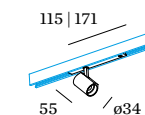

CENO on STREX

48V SYSTEM

1.0

LED COB 7W | 48V
aluminium powder coated
PC adapter

IP20 0-90°|355° A 31° SDCM2 L70|55K 0.11kg

non dim

	CODE
	166562W_
	166562BQ_
	166562K_
	166562CH_
	166562B_

DALI dim