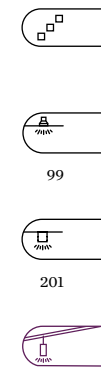

CENO on STREX

48V SYSTEM

1.0

LED COB 7W | 48V
aluminium powder coated
PC adapter

IP20 0-90°|355° A 31° SDCM2 L70|55K 0.11kg

non dim

	CODE
	166562W_
	166562BQ_
	166562K_
	166562CH_
	166562B_

DALI dim

	CODE
	166565W_
	166565BQ_
	166565K_
	166565CH_
	166565B_

LIGHT COLOUR	LUMEN CRI	CODE
2700K	470 >90	3
3000K	500 >90	5

accessories on page 751

2.0

2x LED COB 7W | 48V
aluminium powder coated
PC adapter

IP20 0-90°|355° A 31° SDCM2 L70|55K 0.19kg