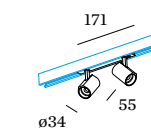

CENO on STREX

48V SYSTEM

1.0

LED COB 7W | 48V
aluminium powder coated
PC adapter

IP20 0-90°|355° A 31° SDCM2 L70|55K 0.11kg

non dim

	CODE
	166562W_
	166562BQ_
	166562K_
	166562CH_
	166562B_

DALI dim