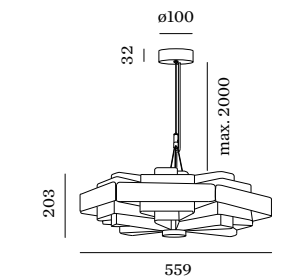

HAIRDRESSER TON SUR TON | SIMON DE BACKERE KORTRIJK | BELGIUM

04

6x A60 max. 50W | E27
220-240VAC | 50-60Hz
aluminium wet painted

IP20 4.50kg

CODE	
	2052E0S0
	2052E0G0

OPTIONAL

A60 3.8W/5.6W | E27 | phase-cut dim