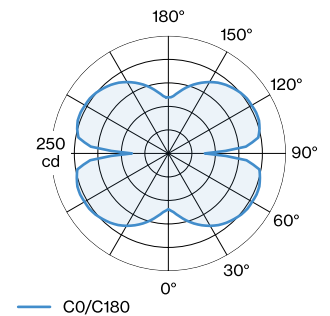

LICHTVERDELING