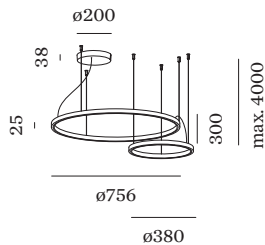

PROJECT

TYPE

OPMERKINGEN

HOEVEELHEID

DATUM

2 ringvormige pendelarmaturen van gegoten aluminium; inclusief regelbare kabelophanging max. 4000mm met sokkel in Signaalzwart; oppervlak Matzwart; gepoedercoat, mat textuur; RAL 9011; siliconen hoes; PCB 3-step binning; phase-cut dim; lichtkleur 2700 K; ≤ 3 SDCM (initial MacAdam); CRI ≥ 90; 220 - 240 V; beschermingsgraad IP20; Klasse 2; driver inbegrepen; lichtbron kan worden vervangen door Wever & Ducré of door een vakman met uitdrukkelijke toestemming; driver vervangbaar door eindgebruiker;

Elektrisch

phase-cut dim
 220 - 240 V
 systeem 40 W
 Klasse 2
 Standard

Fysiek

diameter 756 mm
 hoogte 25 mm
 2.14 kg

datasheet.quicksum.material

Aluminium

^a De kleur kan vanwege productieomstandigheden iets afwijken.

Type	Kleur	Spanning	Lengte (MM)	Artikel nummer
KUJO FLYRA	Zwart		300	915210B0
KUJO	Zijdegrijs		300	915210SG0
KUJO	Wit		300	915210W0

Cable Connector 0.6 m

Type	Kleur	Spanning	Lengte (MM)	Artikel nummer
KUJO FLYRA	Zwart		600	915211B0
KUJO	Zijdegrijs		600	915211SG0
KUJO	Wit		600	915211W0