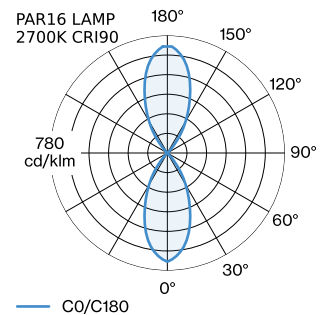

LICHTVERDELING