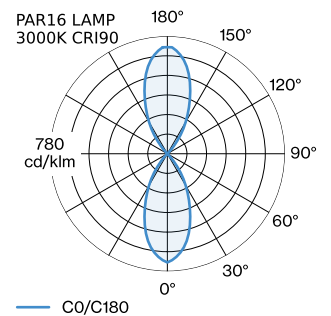

LICHTVERDELING