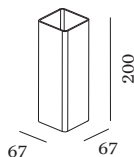

PROJECT

TYPE

OPMERKINGEN

HOEVEELHEID

DATUM

Rechthoekige aluminium armatuur voor wandopbouw; zachte randen; oppervlak Aluminium geborsteld; RAL 9006; directe/indirecte lichtverdeling; lampfitting GU10; lamptype PAR16; 2x max. 12W; 100 - 240 V; lamp niet inbegrepen; beschermingsgraad IP20; Klasse 1;

ARMATUUR

Wand
Opbouw
Aluminium geborsteld
RAL 9006 ^a
IP20
Interieur
Indirect 460 / 480 lm
Direct 465 / 485 lm
totaal 925 / 965 lm

LAMP

lamp 2 x PAR16
lampfitting GU10
max. per socket 12.0 W
CRI ≥ 90

Elektrisch

100 - 240 V
Klasse 1
Standard

Fysiek

lengte 67 mm
breedte 67 mm
hoogte 200 mm
0.43 kg

datasheet.quicksum.material

Aluminium

^a De kleur kan vanwege productieomstandigheden iets afwijken.

GEMETEN LAMPEN

PAR16 LAMP 2700K CRI90