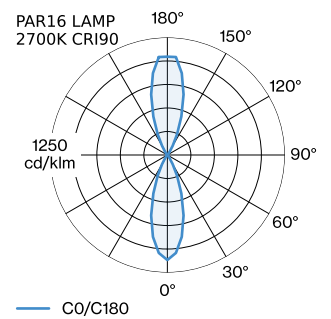

LICHTVERDELING