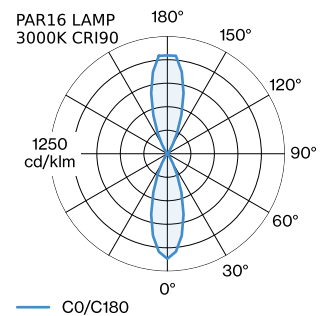

LICHTVERDELING