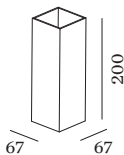

**DATUM**

---

Rechthoekige aluminium armatuur voor wandopbouw; oppervlak Koper; gepoedercoat; geborsteld; No matching RAL; directe/indirecte lichtverdeling; lampfitting GU10; lamptype PAR16; 2x max. 12W; 100 - 240 V; lamp niet inbegrepen; beschermingsgraad IP20; Klasse 1;

**ARMATUUR**

Wand  
 Opbouw  
 Koper  
 Geen overeenkomende RAL  
 IP20  
 Interieur  
 Indirect 460 / 480 lm  
 Direct 465 / 485 lm  
 totaal 925 / 965 lm

**LAMP**

lamp 2 x PAR16  
 lampfitting GU10  
 max. per socket 12.0 W  
 CRI ≥ 90

**Elektrisch**

100 - 240 V  
 Klasse 1  
 Standard

**Fysiek**

lengte 67 mm  
 breedte 67 mm  
 hoogte 200 mm  
 0.44 kg

**GEMETEN LAMPEN**

PAR16 LAMP 3000K CRI90

---

PAR16 LAMP 2700K CRI90