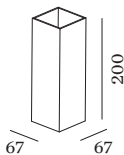

PROJECT

TYPE

OPMERKINGEN

HOEVEELHEID

DATUM

Rechthoekige aluminium armatuur voor wandopbouw; oppervlak Matzwart; gepoedercoat; mat textuur; RAL 9011; directe/indirecte lichtverdeling; lampfitting GU10; lamptype PAR16; 2x max. 12W; 100 - 240 V; lamp niet inbegrepen; beschermingsgraad IP20; Klasse 1;

ARMATUUR

Wand
Opbouw
Matzwart
RAL 9011^a
IP20
Interieur
Indirect 460 / 480 lm
Direct 465 / 485 lm
totaal 925 / 965 lm

LAMP

lamp 2 x PAR16
lampfitting GU10
max. per socket 12.0 W
CRI ≥ 90

Elektrisch

100 - 240 V
Klasse 1
Standard

Fysiek

lengte 67 mm
breedte 67 mm
hoogte 200 mm
0.44 kg

datasheet.quicksum.material

Aluminium

^a De kleur kan vanwege productieomstandigheden iets afwijken.

GEMETEN LAMPEN

PAR16 LAMP 3000K CRI90

PAR16 LAMP 2700K CRI90