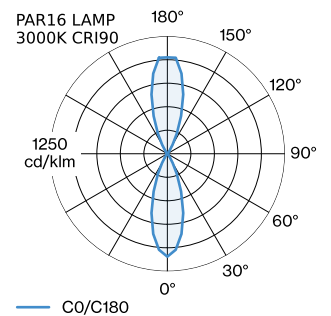

PROJECT

TYPE

OPMERKINGEN

HOEVEELHEID

DATUM

Rechthoekige aluminium armatuur voor wandopbouw; oppervlak Matzwart; gepoedercoat; mat textuur; RAL 9011; directe/indirecte lichtverdeling; lampfitting GU10; lamptype PAR16; 2x max. 12W; 100 - 240 V; lamp niet inbegrepen; beschermingsgraad IP20; Klasse 1;

ARMATUUR

Wand
Opbouw
Matzwart
RAL 9011^a
IP20
Interieur
Indirect 460 / 480 lm
Direct 465 / 485 lm
totaal 925 / 965 lm

LAMP

lamp 2 x PAR16
lampfitting GU10
max. per socket 12.0 W
CRI ≥ 90

Elektrisch

100 - 240 V
Klasse 1
Standard

Fysiek

lengte 67 mm
breedte 67 mm
hoogte 200 mm
0.44 kg

datasheet.quicksum.material

Aluminium

^a De kleur kan vanwege productieomstandigheden iets afwijken.

GEMETEN LAMPEN

PAR16 LAMP 3000K CRI90

PAR16 LAMP 2700K CRI90

LICHTVERDELING

ELEKTRISCHE ACCESSOIRES

| Type | Kleur | Spanning | Artikel nummer |
|------|-------|----------|----------------|
| | | | W901228B3 |
| | | | W901228B5 |

LAMPEN

PAR16 LED lamp

| Type | Kleur | Spanning | Ø·H (MM) | Artikel nummer |
|------------------------|--------|----------|----------|----------------|
| 2700K >90 CRI GU10 | Wit | | 50-60 | 901228W3 |
| 3000K >90 CRI GU10 | Wit | | 50-60 | 901228W5 |
| 2700K >80 CRI GU10 | Zilver | | 50-55 | 905227S2 |
| 3000K >80 CRI GU10 | Zilver | | 50-55 | 905227S4 |