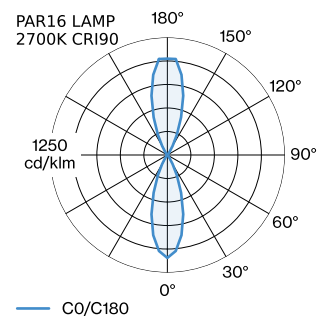

PROJECT

TYPE

OPMERKINGEN

HOEVEELHEID

DATUM

Rechthoekige aluminium armatuur voor wandopbouw; oppervlak Matzwart; gepoedercoat; mat textuur; RAL 9011; directe/indirecte lichtverdeling; lampfitting GU10; lamptype PAR16; 2x max. 12W; 100 - 240 V; lamp niet inbegrepen; beschermingsgraad IP20; Klasse 1;

ARMATUUR

Wand
Opbouw
Matzwart
RAL 9011^a
IP20
Interieur
Indirect 460 / 480 lm
Direct 465 / 485 lm
totaal 925 / 965 lm

LAMP

lamp 2 x PAR16
lampfitting GU10
max. per socket 12.0 W
CRI ≥ 90

Elektrisch

100 - 240 V
Klasse 1
Standard

Fysiek

lengte 67 mm
breedte 67 mm
hoogte 200 mm
0.44 kg

datasheet.quicksum.material

Aluminium

^a De kleur kan vanwege productieomstandigheden iets afwijken.

GEMETEN LAMPEN

PAR16 LAMP 3000K CRI90

PAR16 LAMP 2700K CRI90

LICHTVERDELING

ELEKTRISCHE ACCESSOIRES

| Type | Kleur | Spanning | Artikel nummer |
|------|-------|----------|----------------|
| | | | W901228B3 |
| | | | W901228B5 |

LAMPEN

PAR16 LED lamp

| Type | Kleur | Spanning | Ø·H (MM) | Artikel nummer |
|------------------------|--------|----------|----------|----------------|
| 2700K >90 CRI GU10 | Wit | | 50-60 | 901228W3 |
| 3000K >90 CRI GU10 | Wit | | 50-60 | 901228W5 |
| 2700K >80 CRI GU10 | Zilver | | 50-55 | 905227S2 |
| 3000K >80 CRI GU10 | Zilver | | 50-55 | 905227S4 |