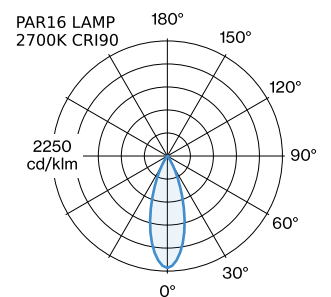

PROJECT

TYPE

OPMERKINGEN

HOEVEELHEID

DATUM

Rechthoekige aluminium armatuur voor wandopbouw; zachte randen; oppervlak Matzwart; gepoedercoat; mat textuur; RAL 9011; directe lichtverdeling; lampfitting GU10; lamptype PAR16; max. 12W; 100 - 240 V; lamp niet inbegrepen; beschermingsgraad IP20; Klasse 1;

100 - 240 V
Klasse 1
Standard

Fysiek

lengte 67 mm
breedte 67 mm
hoogte 115 mm
0.24 kg

datasheet.quicksum.material

Aluminium

^a De kleur kan vanwege productieomstandigheden iets afwijken.

LICHTVERDELING

ELEKTRISCHE ACCESSOIRES

Type	Kleur	Spanning	Artikel nummer
			W901228B3
			W901228B5

LAMPEN

PAR16 LED lamp

Type	Kleur	Spanning	Ø·H (MM)	Artikel nummer
2700K >90 CRI GU10	Wit		50-60	901228W3
3000K >90 CRI GU10	Wit		50-60	901228W5
2700K >80 CRI GU10	Zilver		50-55	905227S2
3000K >80 CRI GU10	Zilver		50-55	905227S4