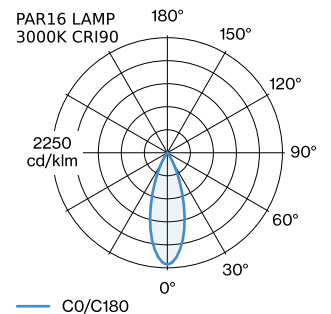

PROJECT

TYPE

OPMERKINGEN

HOEVEELHEID

DATUM

Rechthoekige aluminium armatuur voor wandopbouw; zachte randen; oppervlak Matzwart; gepoedercoat; mat textuur; RAL 9011; directe lichtverdeling; lampfitting GU10; lamptype PAR16; max. 12W; 100 - 240 V; lamp niet inbegrepen; beschermingsgraad IP20; Klasse 1;

ARMATUUR

Wand
Opbouw
Matzwart
RAL 9011 ^a
IP20
Interieur

GEMETEN LAMPEN

PAR16 LAMP 2700K CRI90
410 lm

PAR16 LAMP 3000K CRI90
425 lm

LAMP

lamp PAR16
lampfitting GU10
max. per socket 12.0 W
CRI ≥ 90

Elektrisch

100 - 240 V
Klasse 1
Standard

Fysiek

lengte 67 mm
breedte 67 mm
hoogte 115 mm
0.24 kg

datasheet.quicksum.material

Aluminium

^a De kleur kan vanwege productieomstandigheden iets afwijken.

LICHTVERDELING

ELEKTRISCHE ACCESSOIRES

Type	Kleur	Spanning	Artikel nummer
			W901228B3
			W901228B5

LAMPEN

PAR16 LED lamp

Type	Kleur	Spanning	Ø·H (MM)	Artikel nummer
2700K >90 CRI GU10	Wit		50-60	901228W3
3000K >90 CRI GU10	Wit		50-60	901228W5
2700K >80 CRI GU10	Zilver		50-55	905227S2
3000K >80 CRI GU10	Zilver		50-55	905227S4