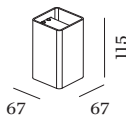

PROJECT

TYPE

OPMERKINGEN

HOEVEELHEID

DATUM

Rechthoekige aluminium armatuur voor wandopbouw; zachte randen; oppervlak Matzwart; gepoedercoat; mat textuur; RAL 9011; directe lichtverdeling; lampfitting GU10; lamptype PAR16; max. 12W; 100 - 240 V; lamp niet inbegrepen; beschermingsgraad IP20; Klasse 1;

ARMATUUR

Wand
Opbouw
Matzwart
RAL 9011 ^a
IP20
Interieur

GEMETEN LAMPEN

PAR16 LAMP 2700K CRI90
410 lm

PAR16 LAMP 3000K CRI90
425 lm

LAMP

lamp PAR16
lampfitting GU10
max. per socket 12.0 W
CRI ≥ 90

Elektrisch

100 - 240 V
Klasse 1
Standard

Fysiek

lengte 67 mm
breedte 67 mm
hoogte 115 mm
0.24 kg

datasheet.quicksum.material

Aluminium

^a De kleur kan vanwege productieomstandigheden iets afwijken.

LICHTVERDELING

ELEKTRISCHE ACCESSOIRES