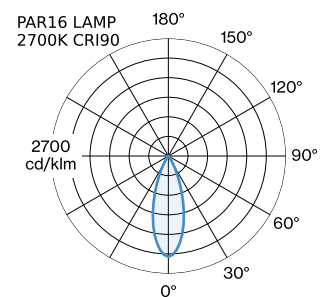

LICHTVERDELING