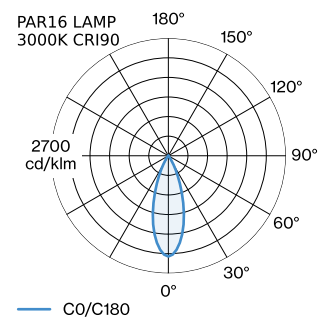

LICHTVERDELING