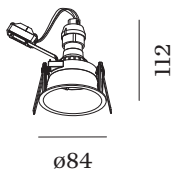

PROJECT

TYPE

OPMERKINGEN

HOEVEELHEID

DATUM

Ronde downlight van gegoten aluminium, voor plafondbouw; oppervlak Brons; natgelakt, mat glad; RAL 7013; gereedschapsloze installatie met draadveren; geschikt voor plafonddikte van 4-38 mm; inbouwdiepte 120 mm; lampfitting GU10; lamptype PAR16; max. 12W; 100 - 240 V; beschermingsgraad IP20; Klasse 2; lamp niet inbegrepen;

ARMATUUR

Plafond
 Ingebouwd
 Brons
 RAL 7013 ^a
 IP20
 Interieur

GEMETEN LAMPEN

PAR16 LAMP 3000K CRI90
 450 lm
 PAR16 LAMP 2700K CRI90
 430 lm

LAMP

lamp PAR16
 lampfitting GU10
 max. per socket 12.0 W
 CRI ≥ 90

Elektrisch

100 - 240 V
 Klasse 2
 Standard

Fysiek

diameter 84 mm
 hoogte 112 mm
 0.15 kg
 springveren

Uitsparing

diameter 76-79 mm
 min. plafonddikte 4 mm
 max. plafonddikte 38 mm
 Inbouwdiepte 120 mm

datasheet.quicksum.material

Type	Kleur	Spanning	Ø·H (MM)	Artikel nummer
2700K >90 CRI GU10	Wit		50-60	901228W3
3000K >90 CRI GU10	Wit		50-60	901228W5
2700K >80 CRI GU10	Zilver		50-55	905227S2
3000K >80 CRI GU10	Zilver		50-55	905227S4