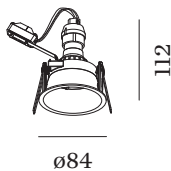

PROJECT

TYPE

OPMERKINGEN

HOEVEELHEID

DATUM

Ronde downlight van gegoten aluminium, voor plafondbouw; oppervlak Matzwart; gepoedercoat, mat textuur; RAL 9011; gereedschapsloze installatie met draadveren; geschikt voor plafonddikte van 4-38 mm; inbouwdiepte 120 mm; lampfitting GU10; lamptype PAR16; max. 12W; 100 - 240 V; beschermingsgraad IP20; Klasse 2; lamp niet inbegrepen;

ARMATUUR

Plafond
 Ingebouwd
 Matzwart
 RAL 9011 ^a
 IP20
 Interieur

GEMETEN LAMPEN

PAR16 LAMP 3000K CRI90
 445 lm
 PAR16 LAMP 2700K CRI90
 425 lm

LAMP

lamp PAR16
 lampfitting GU10
 max. per socket 12.0 W
 CRI ≥ 90

Elektrisch

100 - 240 V
 Klasse 2
 Standard

Fysiek

diameter 84 mm
 hoogte 112 mm
 0.15 kg
 springveren

Uitsparing

diameter 76-79 mm
 min. plafonddikte 4 mm
 max. plafonddikte 38 mm
 Inbouwdiepte 120 mm

datasheet.quicksum.material

Type	Kleur	Spanning	Ø·H (MM)	Artikel nummer
2700K >90 CRI GU10	Wit		50-60	901228W3
3000K >90 CRI GU10	Wit		50-60	901228W5
2700K >80 CRI GU10	Zilver		50-55	905227S2
3000K >80 CRI GU10	Zilver		50-55	905227S4