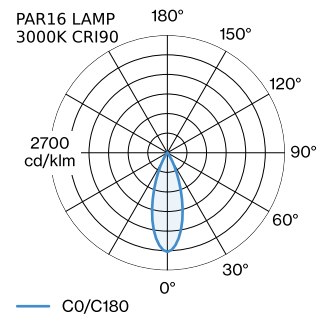

LICHTVERDELING