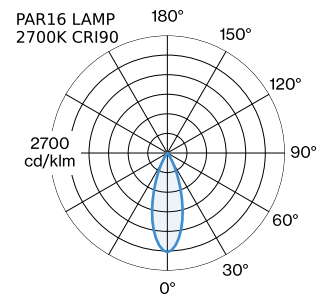

LICHTVERDELING