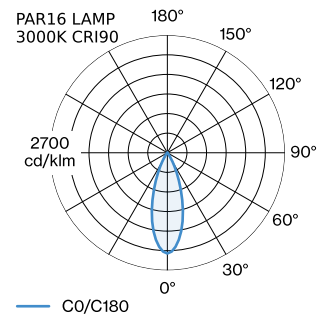

LICHTVERDELING