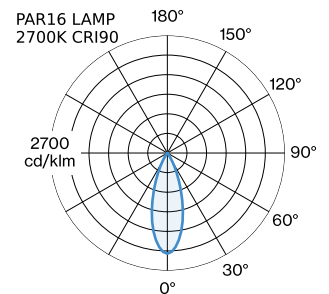

LICHTVERDELING