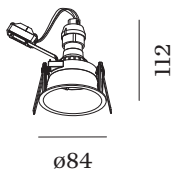

PROJECT

TYPE

OPMERKINGEN

HOEVEELHEID

DATUM

Ronde downlight van gegoten aluminium, voor plafondonbouw; oppervlak Zilver; natgelakt, mat glad; RAL 9006; gereedschapsloze installatie met draadveren; geschikt voor plafonddikte van 4-38 mm; inbouwdiepte 120 mm; lampfitting GU10; lamptype PAR16; max. 12W; 100 - 240 V; beschermingsgraad IP20; Klasse 2; lamp niet inbegrepen;

ARMATUUR

Plafond
 Ingebouwd
 Zilver
 RAL 9006 ^a
 IP20
 Interieur

GEMETEN LAMPEN

PAR16 LAMP 3000K CRI90
 505 lm
 PAR16 LAMP 2700K CRI90
 495 lm

LAMP

lamp PAR16
 lampfitting GU10
 max. per socket 12.0 W
 CRI ≥ 90

Elektrisch

100 - 240 V
 Klasse 2
 Standard

Fysiek

diameter 84 mm
 hoogte 112 mm
 0.15 kg
 springveren

Uitsparing

diameter 76-79 mm
 min. plafonddikte 4 mm
 max. plafonddikte 38 mm
 Inbouwdiepte 120 mm

datasheet.quicksum.material

Type	Kleur	Spanning	Ø·H (MM)	Artikel nummer
2700K >90 CRI GU10	Wit		50-60	901228W3
3000K >90 CRI GU10	Wit		50-60	901228W5
2700K >80 CRI GU10	Zilver		50-55	905227S2
3000K >80 CRI GU10	Zilver		50-55	905227S4