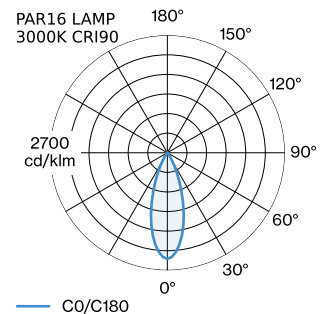

PROJECT

TYPE

OPMERKINGEN

HOEVEELHEID

DATUM

Ronde downlight van gegoten aluminium, voor plafondbouw; oppervlak Matwit; gepoedercoat, mat textuur; RAL 9010; gereedschapsloze installatie met behulp van bladveren; geschikt voor plafonddikte van min. 10 mm; inbouwdiepte 115 mm; lampfitting GU10; lamptype PAR16; max. 12W; 100 - 240 V; beschermingsgraad IP20; Klasse 2; lamp niet inbegrepen;

Elektrisch

100 - 240 V
 Klasse 2
 Standard

Fysiek

diameter 84 mm
 hoogte 108 mm
 0.12 kg
 bladveren

Uitsparing

diameter 76-79 mm
 min. plafonddikte 10 mm
 Inbouwdiepte 115 mm

datasheet.quicksum.material

Aluminium

^a De kleur kan vanwege productieomstandigheden iets afwijken.

LICHTVERDELING

ELEKTRISCHE ACCESSOIRES

Type	Kleur	Spanning	Artikel nummer
			W901228B3
			W901228B5

LAMPEN

PAR16 LED lamp

Type	Kleur	Spanning	Ø·H (MM)	Artikel nummer
2700K >90 CRI GU10	Wit		50-60	901228W3
3000K >90 CRI GU10	Wit		50-60	901228W5
2700K >80 CRI GU10	Zilver		50-55	905227S2
3000K >80 CRI GU10	Zilver		50-55	905227S4