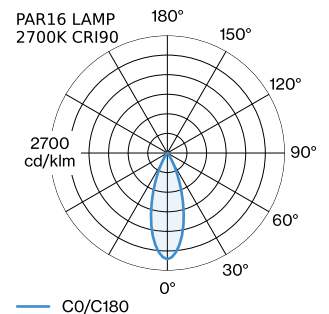

PROJECT

TYPE

OPMERKINGEN

HOEVEELHEID

DATUM

Ronde downlight van gegoten aluminium, voor plafondbouw; oppervlak Matwit; gepoedercoat, mat textuur; RAL 9010; gereedschapsloze installatie met behulp van bladveren; geschikt voor plafonddikte van min. 10 mm; inbouwdiepte 115 mm; lampfitting GU10; lamptype PAR16; max. 12W; 100 - 240 V; beschermingsgraad IP20; Klasse 2; lamp niet inbegrepen;

Elektrisch

100 - 240 V
 Klasse 2
 Standard

Fysiek

diameter 84 mm
 hoogte 108 mm
 0.12 kg
 bladveren

Uitsparing

diameter 76-79 mm
 min. plafonddikte 10 mm
 Inbouwdiepte 115 mm

datasheet.quicksum.material

Aluminium

^a De kleur kan vanwege productieomstandigheden iets afwijken.

LICHTVERDELING

ELEKTRISCHE ACCESSOIRES

Type	Kleur	Spanning	Artikel nummer
			W901228B3
			W901228B5

LAMPEN

PAR16 LED lamp

Type	Kleur	Spanning	Ø·H (MM)	Artikel nummer
2700K >90 CRI GU10	Wit		50-60	901228W3
3000K >90 CRI GU10	Wit		50-60	901228W5
2700K >80 CRI GU10	Zilver		50-55	905227S2
3000K >80 CRI GU10	Zilver		50-55	905227S4