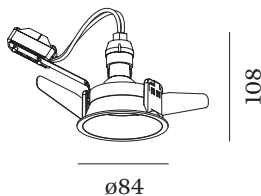

PROJECT

TYPE

OPMERKINGEN

HOEVEELHEID

DATUM

Ronde downlight van gegoten aluminium, voor plafondbouw; oppervlak Matwit; gepoedercoat, mat textuur; RAL 9010; gereedschapsloze installatie met behulp van bladveren; geschikt voor plafonddikte van min. 10 mm; inbouwdiepte 115 mm; lampfitting GU10; lamptype PAR16; max. 12W; 100 - 240 V; beschermingsgraad IP20; Klasse 2; lamp niet inbegrepen;

Elektrisch

100 - 240 V
 Klasse 2
 Standard

Fysiek

diameter 84 mm
 hoogte 108 mm
 0.12 kg
 bladveren

Uitsparing

diameter 76-79 mm
 min. plafonddikte 10 mm
 Inbouwdiepte 115 mm

datasheet.quicksum.material

Aluminium

^a De kleur kan vanwege productieomstandigheden iets afwijken.

LICHTVERDELING

ELEKTRISCHE ACCESSOIRES

Type	Kleur	Spanning	Artikel nummer
			W901228B3
			W901228B5

LAMPEN

PAR16 LED lamp

Type	Kleur	Spanning	Ø·H (MM)	Artikel nummer
2700K >90 CRI GU10	Wit		50-60	901228W3
3000K >90 CRI GU10	Wit		50-60	901228W5
2700K >80 CRI GU10	Zilver		50-55	905227S2
3000K >80 CRI GU10	Zilver		50-55	905227S4