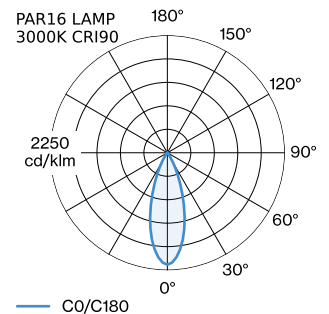

**Elektrisch**

100 - 240 V  
 Klasse 2  
 Standard

**Fysiek**

diameter 95 mm  
 hoogte 117 mm  
 0.16 kg  
 bladveren

**Uitsparing**

diameter 86-89 mm  
 min. plafonddikte 8 mm  
 Inbouwdiepte 125 mm

**datasheet.quicksum.material**

Aluminium

<sup>a</sup> De kleur kan vanwege productieomstandigheden iets afwijken.

**GEMETEN LAMPEN**

PAR16 LAMP 3000K CRI90  
 470 lm

PAR16 LAMP 2700K CRI90  
 460 lm

**LICHTVERDELING**