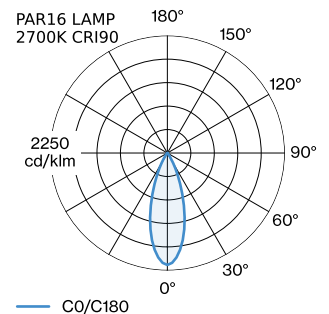

**Elektrisch**

100 - 240 V  
 Klasse 2  
 Standard

**Fysiek**

diameter 95 mm  
 hoogte 117 mm  
 0.16 kg  
 bladveren

**Uitsparing**

diameter 86-89 mm  
 min. plafonddikte 8 mm  
 Inbouwdiepte 125 mm

**datasheet.quicksum.material**

Aluminium

<sup>a</sup> De kleur kan vanwege productieomstandigheden iets afwijken.

**GEMETEN LAMPEN**

PAR16 LAMP 3000K CRI90  
 470 lm

PAR16 LAMP 2700K CRI90  
 460 lm

**LICHTVERDELING**