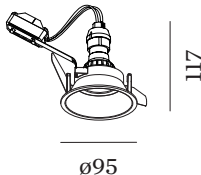

**DATUM**

---

Ronde downlight van gegoten aluminium, voor plafondbouw; oppervlak Mat wit; gepoedercoat; mat textuur; RAL 9010; gereedschapsloze installatie met behulp van bladveren; geschikt voor plafonddikte van min. 8 mm; inbouwdiepte 125 mm; lampfitting GU10; lamptype PAR16; max. 12W; 100 - 240 V; beschermingsgraad IP44; Klasse 2; lamp niet inbegrepen;

**Elektrisch**

100 - 240 V  
 Klasse 2  
 Standard

**Fysiek**

diameter 95 mm  
 hoogte 117 mm  
 0.16 kg  
 bladveren

**Uitsparing**

diameter 86-89 mm  
 min. plafonddikte 8 mm  
 Inbouwdiepte 125 mm

**datasheet.quicksum.material**