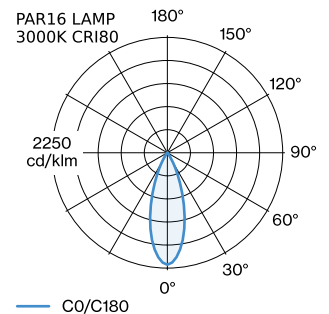

PROJECT

TYPE

OPMERKINGEN

HOEVEELHEID

DATUM

IP65

Cilindrische downlight van gegoten aluminium, voor plafondopbouw; oppervlak Matzwart; gepoedercoat; mat textuur; RAL 9011; lampfitting GU10; lamptype PAR16; max. 5W; 100 - 240 V; beschermingsgraad IP65; Klasse 1; lamp niet inbegrepen;

100 - 240 V
Klasse 1
Standard

Fysiek

diameter 80 mm
hoogte 105 mm
0.49 kg

datasheet.quicksum.material

Aluminium

^a De kleur kan vanwege productieomstandigheden iets afwijken.

LICHTVERDELING

LAMPEN

PAR16 LED lamp

Type	Kleur	Spanning	Ø-H (MM)	Artikel nummer
2700K >80 CRI GU10	Zilver		50-55	905227S2
3000K >80 CRI GU10	Zilver		50-55	905227S4