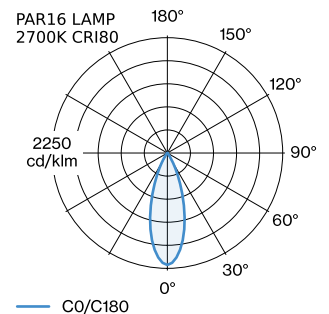

PROJECT

TYPE

OPMERKINGEN

HOEVEELHEID

DATUM

IP65

Cilindrische downlight van gegoten aluminium, voor plafondopbouw; oppervlak Matzwart; gepoedercoat; mat textuur; RAL 9011; lampfitting GU10; lamptype PAR16; max. 5W; 100 - 240 V; beschermingsgraad IP65; Klasse 1; lamp niet inbegrepen;

100 - 240 V
Klasse 1
Standard

Fysiek

diameter 80 mm
hoogte 105 mm
0.49 kg

datasheet.quicksum.material

Aluminium

^a De kleur kan vanwege productieomstandigheden iets afwijken.

LICHTVERDELING

LAMPEN

PAR16 LED lamp

Type	Kleur	Spanning	Ø-H (MM)	Artikel nummer
2700K >80 CRI GU10	Zilver		50-55	905227S2
3000K >80 CRI GU10	Zilver		50-55	905227S4