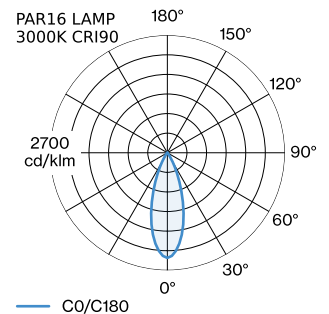

LICHTVERDELING