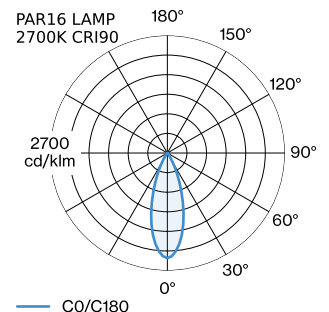

ARMATUUR

Plafond
 Pendel
 Gold Brushed
 Geen overeenkomende RAL
 IP20
 Interieur

LAMP

lamp PAR16
 lampfitting GU10
 max. per socket 12.0 W
 CRI ≥ 90

Elektrisch

100 - 240 V
 Klasse 1
 Standard

Fysiek

diameter 67 mm
 hoogte 200 mm
 0.54 kg
 Lengte kabel 4000 mm

datasheet.quicksum.material

Aluminium

GEMETEN LAMPEN

PAR16 LAMP 3000K CRI90
 470 lm

PAR16 LAMP 2700K CRI90
 450 lm

LICHTVERDELING

MONTAGEACCESSOIRES

Kabelwand-plafondbeugel