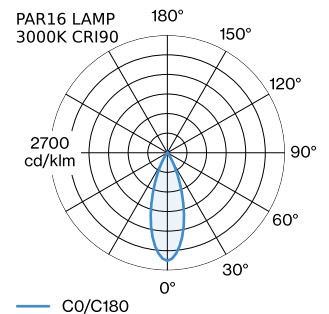

100 - 240 V  
Klasse 1  
Standard

**Fysiek**

diameter 55 mm  
hoogte 115 mm  
0.16 kg  
Adapter 75 mm  
incl. adapter 1-fase track

**datasheet.quicksum.material**

Aluminium

<sup>a</sup> De kleur kan vanwege productieomstandigheden iets afwijken.

**GEMETEN LAMPEN**

PAR16 LAMP 2700K CRI90  
465 lm

PAR16 LAMP 3000K CRI90  
485 lm

**LICHTVERDELING**