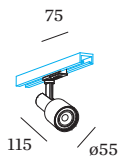

PROJECT

TYPE

OPMERKINGEN

HOEVEELHEID

DATUM

Spot voor van gegoten aluminium incl. adapter 1-fase track; oppervlak Matzwart; gepoedercoat; mat textuur; RAL 9011; lampfitting GU10; lamptype PAR16; max. 12W; 100 - 240 V; 355° draaibaar en 90° kantelbaar; beschermingsgraad IP20; Klasse 1; lamp niet inbegrepen; 1-fase Global trackadapter inbegrepen;

ARMATUUR

Plafond
Track
max. kantelhoek 90 °
rotatie 355 °
Matzwart
RAL 9011 ^a
IP20
Interieur

LAMP

lamp PAR16
lampfitting GU10
max. per socket 12.0 W
CRI ≥ 90

Elektrisch

100 - 240 V
Klasse 1
Standard

Fysiek

diameter 55 mm
hoogte 115 mm
0.16 kg
Adapter 75 mm
incl. adapter 1-fase track

datasheet.quicksum.material

Aluminium

^a De kleur kan vanwege productieomstandigheden iets afwijken.

GEMETEN LAMPEN

PAR16 LAMP 2700K CRI90
465 lm

PAR16 LAMP 3000K CRI90
485 lm

LICHTVERDELING