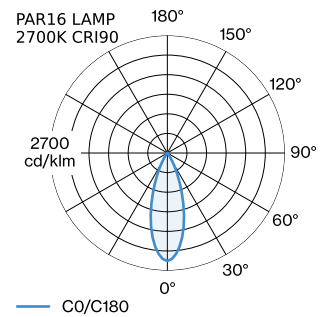

100 - 240 V  
Klasse 1  
Standard

**Fysiek**

diameter 55 mm  
hoogte 115 mm  
0.16 kg  
Adapter 75 mm  
incl. adapter 1-fase track

**datasheet.quicksum.material**

Aluminium

<sup>a</sup> De kleur kan vanwege productieomstandigheden iets afwijken.

**GEMETEN LAMPEN**

PAR16 LAMP 2700K CRI90  
465 lm

PAR16 LAMP 3000K CRI90  
485 lm

**LICHTVERDELING**