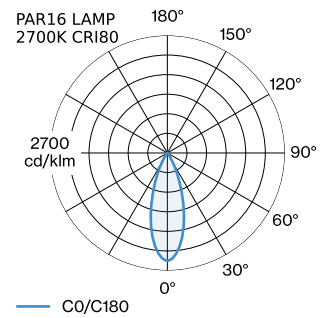

PROJECT

TYPE

OPMERKINGEN

HOEVEELHEID

DATUM

Rechthoekige downlight van gegoten aluminium, voor plafondopbouw; zachte randen; oppervlak Matzwart; gepoedercoat; mat textuur; RAL 9011; lampfitting GU10; lamptype PAR16; 2x max. 12W; 100 - 240 V; beschermingsgraad IP20; Klasse 1; UGR ≤ 19; lamp niet inbegrepen; optioneel enkele binnenkap beschikbaar;

Elektrisch

100 - 240 V
Klasse 1
Standard

Fysiek

lengte 174 mm
breedte 90 mm
hoogte 90 mm
1,01 kg

datasheet.quicksum.material

Aluminium

^a De kleur kan vanwege productieomstandigheden iets afwijken.

LICHTVERDELING

ELEKTRISCHE ACCESSOIRES

Type	Kleur	Spanning	Artikel nummer
			W901228B3
			W901228B5

LAMPEN

PAR16 LED lamp

Type	Kleur	Spanning	Ø·H (MM)	Artikel nummer
2700K >90 CRI GU10	Wit		50-60	901228W3
3000K >90 CRI GU10	Wit		50-60	901228W5
2700K >80 CRI GU10	Zilver		50-55	905227S2
3000K >80 CRI GU10	Zilver		50-55	905227S4