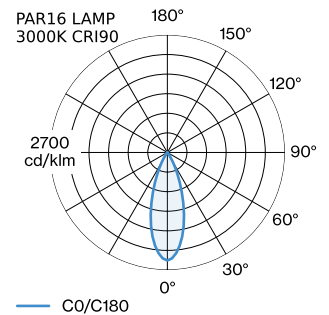

PROJECT

TYPE

OPMERKINGEN

HOEVEELHEID

DATUM

Rechthoekige downlight van gegoten aluminium, voor plafondopbouw; zachte randen; oppervlak Matzwart; gepoedercoat; mat textuur; RAL 9011; lampfitting GU10; lamptype PAR16; 2x max. 12W; 100 - 240 V; beschermingsgraad IP20; Klasse 1; UGR ≤ 19; lamp niet inbegrepen; optioneel enkele binnenkap beschikbaar;

Elektrisch

100 - 240 V
Klasse 1
Standard

Fysiek

lengte 174 mm
breedte 90 mm
hoogte 90 mm
1,01 kg

datasheet.quicksum.material

Aluminium

^a De kleur kan vanwege productieomstandigheden iets afwijken.

LICHTVERDELING

ELEKTRISCHE ACCESSOIRES

Type	Kleur	Spanning	Artikel nummer
			W901228B3
			W901228B5

LAMPEN

PAR16 LED lamp

Type	Kleur	Spanning	Ø·H (MM)	Artikel nummer
2700K >90 CRI GU10	Wit		50-60	901228W3
3000K >90 CRI GU10	Wit		50-60	901228W5
2700K >80 CRI GU10	Zilver		50-55	905227S2
3000K >80 CRI GU10	Zilver		50-55	905227S4