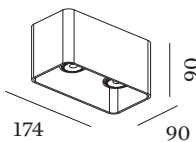

PROJECT

TYPE

OPMERKINGEN

HOEVEELHEID

DATUM

Rechthoekige downlight van gegoten aluminium, voor plafondopbouw; zachte randen; oppervlak Matzwart; gepoedercoat; mat textuur; RAL 9011; lampfitting GU10; lamptype PAR16; 2x max. 12W; 100 - 240 V; beschermingsgraad IP20; Klasse 1; UGR ≤ 19; lamp niet inbegrepen; optioneel enkele binnenkap beschikbaar;

Elektrisch

100 - 240 V
Klasse 1
Standard

Fysiek

lengte 174 mm
breedte 90 mm
hoogte 90 mm
1,01 kg

datasheet.quicksum.material

Aluminium

^a De kleur kan vanwege productieomstandigheden iets afwijken.

LICHTVERDELING