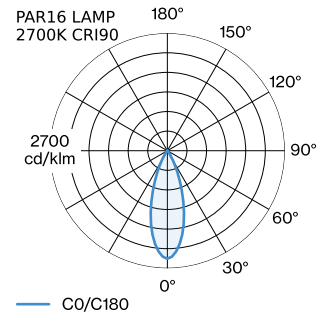

PROJECT

TYPE

OPMERKINGEN

HOEVEELHEID

DATUM

Rechthoekige downlight van gegoten aluminium, voor plafondopbouw; zachte randen; oppervlak Matzwart; gepoedercoat; mat textuur; RAL 9011; lampfitting GU10; lamptype PAR16; 2x max. 12W; 100 - 240 V; beschermingsgraad IP20; Klasse 1; UGR ≤ 19; lamp niet inbegrepen; optioneel enkele binnenkap beschikbaar;

Elektrisch

100 - 240 V
Klasse 1
Standard

Fysiek

lengte 174 mm
breedte 90 mm
hoogte 90 mm
1,01 kg

datasheet.quicksum.material

Aluminium

^a De kleur kan vanwege productieomstandigheden iets afwijken.

LICHTVERDELING

ELEKTRISCHE ACCESSOIRES

Type	Kleur	Spanning	Artikel nummer
			W901228B3
			W901228B5

LAMPEN

PAR16 LED lamp

Type	Kleur	Spanning	Ø·H (MM)	Artikel nummer
2700K >90 CRI GU10	Wit		50-60	901228W3
3000K >90 CRI GU10	Wit		50-60	901228W5
2700K >80 CRI GU10	Zilver		50-55	905227S2
3000K >80 CRI GU10	Zilver		50-55	905227S4