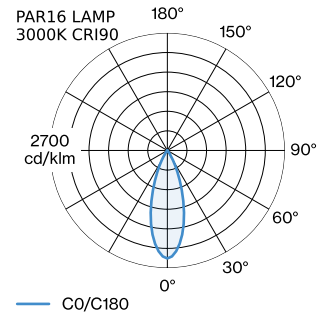

PROJECT

TYPE

OPMERKINGEN

HOEVEELHEID

DATUM

Vierkanten downlight van gegoten aluminium, voor plafondopbouw; zachte randen; oppervlak Mat wit; gepoedercoat; mat textuur; RAL 9010; lampfitting GU10; lamptype PAR16; max. 12W; 100 - 240 V; beschermingsgraad IP20; Klasse 1; UGR ≤ 19; lamp niet inbegrepen; optioneel enkele binnenkap beschikbaar;

Elektrisch

100 - 240 V
Klasse 1
Standard

Fysiek

lengte 90 mm
breedte 90 mm
hoogte 90 mm
0.55 kg

datasheet.quicksum.material

Aluminium

^a De kleur kan vanwege productieomstandigheden iets afwijken.

LICHTVERDELING

ELEKTRISCHE ACCESSOIRES

Type	Kleur	Spanning	Artikel nummer
			W901228B3
			W901228B5

LAMPEN

PAR16 LED lamp

Type	Kleur	Spanning	Ø·H (MM)	Artikel nummer
2700K >90 CRI GU10	Wit		50-60	901228W3
3000K >90 CRI GU10	Wit		50-60	901228W5
2700K >80 CRI GU10	Zilver		50-55	905227S2
3000K >80 CRI GU10	Zilver		50-55	905227S4