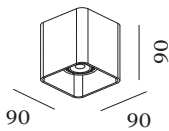

PROJECT

TYPE

OPMERKINGEN

HOEVEELHEID

DATUM

Vierkanten downlight van gegoten aluminium, voor plafondopbouw; zachte randen; oppervlak Mat wit; gepoedercoat; mat textuur; RAL 9010; lampfitting GU10; lamptype PAR16; max. 12W; 100 - 240 V; beschermingsgraad IP20; Klasse 1; UGR ≤ 19; lamp niet inbegrepen; optioneel enkele binnenkap beschikbaar;

Elektrisch

100 - 240 V
Klasse 1
Standard

Fysiek

lengte 90 mm
breedte 90 mm
hoogte 90 mm
0.55 kg

datasheet.quicksum.material

Aluminium

^a De kleur kan vanwege productieomstandigheden iets afwijken.

LICHTVERDELING