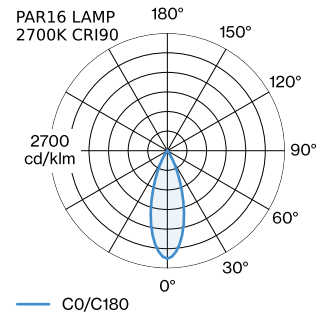

PROJECT

TYPE

OPMERKINGEN

HOEVEELHEID

DATUM

Vierkanten downlight van gegoten aluminium, voor plafondopbouw; zachte randen; oppervlak Mat wit; gepoedercoat; mat textuur; RAL 9010; lampfitting GU10; lamptype PAR16; max. 12W; 100 - 240 V; beschermingsgraad IP20; Klasse 1; UGR ≤ 19; lamp niet inbegrepen; optioneel enkele binnenkap beschikbaar;

Elektrisch

100 - 240 V
Klasse 1
Standard

Fysiek

lengte 90 mm
breedte 90 mm
hoogte 90 mm
0.55 kg

datasheet.quicksum.material

Aluminium

^a De kleur kan vanwege productieomstandigheden iets afwijken.

LICHTVERDELING

ELEKTRISCHE ACCESSOIRES

Type	Kleur	Spanning	Artikel nummer
			W901228B3
			W901228B5

LAMPEN

PAR16 LED lamp

Type	Kleur	Spanning	Ø·H (MM)	Artikel nummer
2700K >90 CRI GU10	Wit		50-60	901228W3
3000K >90 CRI GU10	Wit		50-60	901228W5
2700K >80 CRI GU10	Zilver		50-55	905227S2
3000K >80 CRI GU10	Zilver		50-55	905227S4