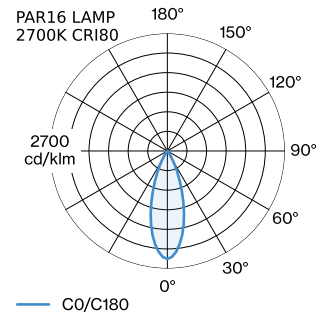

PROJECT

TYPE

OPMERKINGEN

HOEVEELHEID

DATUM

Vierkanten downlight van gegoten aluminium, voor plafondopbouw; zachte randen; oppervlak Mat wit; gepoedercoat; mat textuur; RAL 9010; lampfitting GU10; lamptype PAR16; max. 12W; 100 - 240 V; beschermingsgraad IP20; Klasse 1; UGR ≤ 19; lamp niet inbegrepen; optioneel enkele binnenkap beschikbaar;

Elektrisch

100 - 240 V
Klasse 1
Standard

Fysiek

lengte 90 mm
breedte 90 mm
hoogte 90 mm
0.55 kg

datasheet.quicksum.material

Aluminium

^a De kleur kan vanwege productieomstandigheden iets afwijken.

LICHTVERDELING

ELEKTRISCHE ACCESSOIRES

Type	Kleur	Spanning	Artikel nummer
			W901228B3
			W901228B5

LAMPEN

PAR16 LED lamp

Type	Kleur	Spanning	Ø·H (MM)	Artikel nummer
2700K >90 CRI GU10	Wit		50-60	901228W3
3000K >90 CRI GU10	Wit		50-60	901228W5
2700K >80 CRI GU10	Zilver		50-55	905227S2
3000K >80 CRI GU10	Zilver		50-55	905227S4