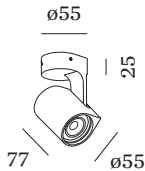

PROJECT

TYPE

OPMERKINGEN

HOEVEELHEID

DATUM

Spotlight van gegoten aluminium, voor plafondopbouw; oppervlak Matwit; gepoedercoat, mat textuur; RAL 9010; lampfitting GU10; lamptype PAR16; max. 12W; 100 - 240 V; 90° kantelbaar; beschermingsgraad IP20; Klasse 1; lamp niet inbegrepen;

ARMATUUR

Plafond
Opbouw
max. kantelhoek 90 °
Mat wit
RAL 9010 ^a
IP20
Interieur

LAMP

lamp PAR16
lampfitting GU10
max. per socket 12.0 W
CRI ≥ 90

Elektrisch

100 - 240 V
Klasse 1
Standard

Fysiek

diameter 55 mm
hoogte 77 mm
0.43 kg