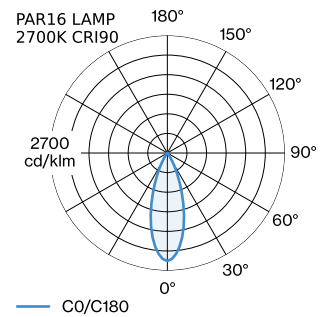

PROJECT

TYPE

OPMERKINGEN

HOEVEELHEID

DATUM

Spotlight van gegoten aluminium, voor plafondopbouw; oppervlak Matwit; gepoedercoat, mat textuur; RAL 9010; lampfitting GU10; lamptype PAR16; max. 12W; 100 - 240 V; 90° kantelbaar; beschermingsgraad IP20; Klasse 1; lamp niet inbegrepen;

ARMATUUR

Plafond
Opbouw
max. kantelhoek 90 °
Mat wit
RAL 9010 ^a
IP20
Interieur

LAMP

lamp PAR16
lampfitting GU10
max. per socket 12.0 W
CRI ≥ 90

Elektrisch

100 - 240 V
Klasse 1
Standard

Fysiek

diameter 55 mm
hoogte 77 mm
0.43 kg

datasheet.quicksum.material

Aluminium

^a De kleur kan vanwege productieomstandigheden iets afwijken.

GEMETEN LAMPEN

PAR16 LAMP 2700K CRI90
530 lm

PAR16 LAMP 3000K CRI90
540 lm

LICHTVERDELING

144220W0

ELEKTRISCHE ACCESSOIRES

Type	Kleur	Spanning	Artikel nummer
			W901228B3
			W901228B5

LAMPEN

PAR16 LED lamp

Type	Kleur	Spanning	Ø·H (MM)	Artikel nummer
2700K >90 CRI GU10	Wit		50-60	901228W3
3000K >90 CRI GU10	Wit		50-60	901228W5
2700K >80 CRI GU10	Zilver		50-55	905227S2
3000K >80 CRI GU10	Zilver		50-55	905227S4