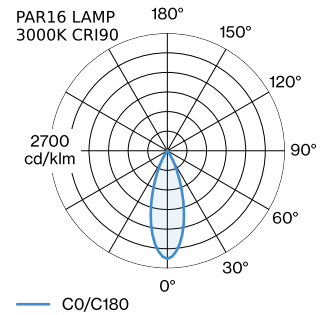

PROJECT

TYPE

OPMERKINGEN

HOEVEELHEID

DATUM

Spotlight van gegoten aluminium, voor plafondopbouw; oppervlak Matwit; gepoedercoat, mat textuur; RAL 9010; lampfitting GU10; lamptype PAR16; max. 12W; 100 - 240 V; 90° kantelbaar; beschermingsgraad IP20; Klasse 1; lamp niet inbegrepen;

ARMATUUR

Plafond
Opbouw
max. kantelhoek 90 °
Mat wit
RAL 9010 ^a
IP20
Interieur

LAMP

lamp PAR16
lampfitting GU10
max. per socket 12.0 W
CRI ≥ 90

Elektrisch

100 - 240 V
Klasse 1
Standard

Fysiek

diameter 55 mm
hoogte 77 mm
0.43 kg

datasheet.quicksum.material

Aluminium

^a De kleur kan vanwege productieomstandigheden iets afwijken.

GEMETEN LAMPEN

PAR16 LAMP 2700K CRI90
530 lm

PAR16 LAMP 3000K CRI90
540 lm

LICHTVERDELING

144220W0

ELEKTRISCHE ACCESSOIRES

Type	Kleur	Spanning	Artikel nummer
			W901228B3
			W901228B5

LAMPEN

PAR16 LED lamp

Type	Kleur	Spanning	Ø·H (MM)	Artikel nummer
2700K >90 CRI GU10	Wit		50-60	901228W3
3000K >90 CRI GU10	Wit		50-60	901228W5
2700K >80 CRI GU10	Zilver		50-55	905227S2
3000K >80 CRI GU10	Zilver		50-55	905227S4