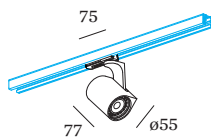

ARMATUUR

Plafond
Track
max. kantelhoek 90 °
rotatie 355 °
Mat wit
RAL 9010 ^a
IP20
Interieur

LAMP

lamp PAR16
lampfitting GU10
max. per socket 12.0 W
CRI ≥ 90

Elektrisch

100 - 240 V
Klasse 1
Standard

Fysiek

diameter 55 mm
hoogte 77 mm
0.32 kg
Adapter 75 mm
incl. adapter 1-fase track