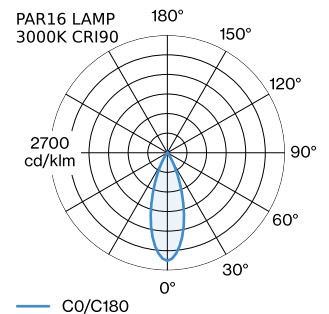

PROJECT

TYPE

OPMERKINGEN

HOEVEELHEID

DATUM

Spot voor van gegoten aluminium incl. adapter 1-fase track; oppervlak Mat wit; gepoedercoat; mat textuur; RAL 9010; lampfitting GU10; lamptype PAR16; max. 12W; 100 - 240 V; spotkop 355° draaibaar en 90° kantelbaar; beschermingsgraad IP20; Klasse 1; lamp niet inbegrepen; 1-fase Global trackadapter inbegrepen;

ARMATUUR

Plafond
Track
max. kantelhoek 90 °
rotatie 355 °
Mat wit
RAL 9010 ^a
IP20
Interieur

LAMP

lamp PAR16
lampfitting GU10
max. per socket 12.0 W
CRI ≥ 90

Elektrisch

100 - 240 V
Klasse 1
Standard

Fysiek

diameter 55 mm
hoogte 77 mm
0.32 kg
Adapter 75 mm
incl. adapter 1-fase track

datasheet.quicksum.material

Aluminium

^a De kleur kan vanwege productieomstandigheden iets afwijken.

GEMETEN LAMPEN

PAR16 LAMP 3000K CRI90
540 lm

PAR16 LAMP 2700K CRI90
530 lm

LICHTVERDELING

MONTAGEACCESSOIRES
Regelbare hoek