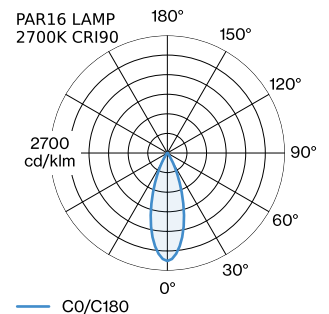

PROJECT

TYPE

OPMERKINGEN

HOEVEELHEID

DATUM

Spot voor van gegoten aluminium incl. adapter 1-fase track; oppervlak Mat wit; gepoedercoat; mat textuur; RAL 9010; lampfitting GU10; lamptype PAR16; max. 12W; 100 - 240 V; spotkop 355° draaibaar en 90° kantelbaar; beschermingsgraad IP20; Klasse 1; lamp niet inbegrepen; 1-fase Global trackadapter inbegrepen;

ARMATUUR

Plafond
Track
max. kantelhoek 90 °
rotatie 355 °
Mat wit
RAL 9010 ^a
IP20
Interieur

LAMP

lamp PAR16
lampfitting GU10
max. per socket 12.0 W
CRI ≥ 90

Elektrisch

100 - 240 V
Klasse 1
Standard

Fysiek

diameter 55 mm
hoogte 77 mm
0.32 kg
Adapter 75 mm
incl. adapter 1-fase track

datasheet.quicksum.material

Aluminium

^a De kleur kan vanwege productieomstandigheden iets afwijken.

GEMETEN LAMPEN

PAR16 LAMP 3000K CRI90
540 lm

PAR16 LAMP 2700K CRI90
530 lm

LICHTVERDELING

MONTAGEACCESSOIRES
Regelbare hoek

Type	Kleur	Spanning	L·B·H (MM)	Artikel nummer
1-fase track	Zwart		81-81-20	90014041
1-fase track	Wit		81-81-20	90014042

X-Connector

Type	Kleur	Spanning	L·B·H (MM)	Artikel nummer
1-fase track	Wit		145-145-20	90014049
1-fase track	Zwart		145-145-20	90014050