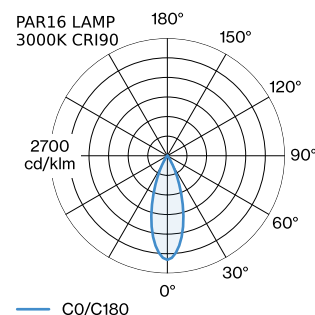

PROJECT

TYPE

OPMERKINGEN

HOEVEELHEID

DATUM

Vierkanten downlight van gegoten aluminium, voor plafondopbouw; oppervlak Matwit + Matzwart; gepoedercoat, mat textuur + natgelakt, matt glad; RAL 9010; lampfitting GU10; lamptype PAR16; 3x max. 12W; 100 - 240 V; beschermingsgraad IP20; Klasse 1; UGR ≤ 13; beeldschermcompatibele werkplekarmatuur volgens DIN EN 12464-1; lichtsterkte hoger dan $65^\circ \leq 3000 \text{ cd/m}^2$; lamp niet inbegrepen;

ARMATUUR

Plafond
Opbouw
max. kantelhoek 35 °
rotatie 355 °
Mat wit + Matzwart
RAL 9010 ^a
IP20
Interieur

LAMP

lamp 3 x PAR16
lampfitting GU10
max. per socket 12.0 W
CRI ≥ 90

Elektrisch

100 - 240 V
totaal insets 17.1 / 17.4 W
Klasse 1
Standard

Fysiek

lengte 340 mm
breedte 120 mm
hoogte 130 mm
1.91 kg

datasheet.quicksum.material

Aluminium

^a De kleur kan vanwege productieomstandigheden iets afwijken.

GEMETEN LAMPEN

PAR16 LAMP 3000K CRI90
1400 lm

PAR16 LAMP 2700K CRI90
1340 lm

LICHTVERDELING

ELEKTRISCHE ACCESSOIRES

Type	Kleur	Spanning	Artikel nummer
			W901228B3
			W901228B5

LAMPEN

PAR16 LED lamp

Type	Kleur	Spanning	Ø·H (MM)	Artikel nummer
2700K >90 CRI GU10	Wit		50-60	901228W3
3000K >90 CRI GU10	Wit		50-60	901228W5
2700K >80 CRI GU10	Zilver		50-55	905227S2
3000K >80 CRI GU10	Zilver		50-55	905227S4