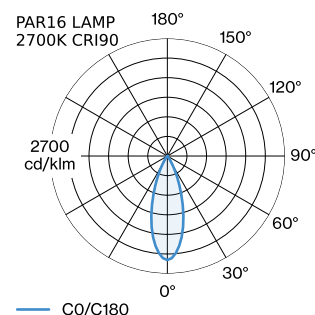

PROJECT

TYPE

OPMERKINGEN

HOEVEELHEID

DATUM

Vierkanten downlight van gegoten aluminium, voor plafondopbouw; oppervlak Matwit + Matzwart; gepoedercoat, mat textuur + natgelakt, matt glad; RAL 9010; lampfitting GU10; lamptype PAR16; 3x max. 12W; 100 - 240 V; beschermingsgraad IP20; Klasse 1; UGR ≤ 13; beeldschermcompatibele werkplekarmatuur volgens DIN EN 12464-1; lichtsterkte hoger dan $65^\circ \leq 3000 \text{ cd/m}^2$; lamp niet inbegrepen;

ARMATUUR

Plafond
Opbouw
max. kantelhoek 35 °
rotatie 355 °
Mat wit + Matzwart
RAL 9010 ^a
IP20
Interieur

LAMP

lamp 3 x PAR16
lampfitting GU10
max. per socket 12.0 W
CRI ≥ 90

Elektrisch

100 - 240 V
totaal insets 17.1 / 17.4 W
Klasse 1
Standard

Fysiek

lengte 340 mm
breedte 120 mm
hoogte 130 mm
1.91 kg

datasheet.quicksum.material

Aluminium

^a De kleur kan vanwege productieomstandigheden iets afwijken.

GEMETEN LAMPEN

PAR16 LAMP 3000K CRI90
1400 lm

PAR16 LAMP 2700K CRI90
1340 lm

LICHTVERDELING

ELEKTRISCHE ACCESSOIRES

Type	Kleur	Spanning	Artikel nummer
			W901228B3
			W901228B5

LAMPEN

PAR16 LED lamp

Type	Kleur	Spanning	Ø·H (MM)	Artikel nummer
2700K >90 CRI GU10	Wit		50-60	901228W3
3000K >90 CRI GU10	Wit		50-60	901228W5
2700K >80 CRI GU10	Zilver		50-55	905227S2
3000K >80 CRI GU10	Zilver		50-55	905227S4