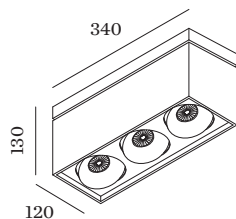

PROJECT

TYPE

OPMERKINGEN

HOEVEELHEID

DATUM

Vierkanten downlight van gegoten aluminium, voor plafondopbouw; oppervlak Matwit + Matzwart; gepoedercoat, mat textuur + natgelakt, matt glad; RAL 9010; lampfitting GU10; lamptype PAR16; 3x max. 12W; 100 - 240 V; beschermingsgraad IP20; Klasse 1; UGR ≤ 13; beeldschermcompatibele werkplekarmatuur volgens DIN EN 12464-1; lichtsterkte hoger dan $65^\circ \leq 3000 \text{ cd/m}^2$; lamp niet inbegrepen;

ARMATUUR

Plafond
Opbouw
max. kantelhoek 35 °
rotatie 355 °
Mat wit + Matzwart
RAL 9010 ^a
IP20
Interieur

LAMP

lamp 3 x PAR16
lampfitting GU10
max. per socket 12.0 W
CRI ≥ 90

Elektrisch

100 - 240 V
totaal insets 17.1 / 17.4 W
Klasse 1
Standard

Fysiek

lengte 340 mm
breedte 120 mm
hoogte 130 mm
1.91 kg

datasheet.quicksum.material

Aluminium

^a De kleur kan vanwege productieomstandigheden iets afwijken.

GEMETEN LAMPEN

PAR16 LAMP 3000K CRI90
1400 lm

PAR16 LAMP 2700K CRI90
1340 lm