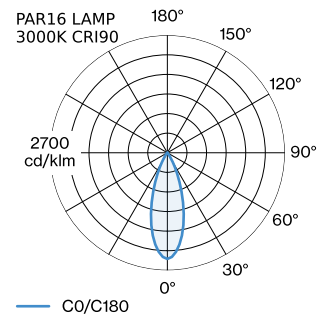

PROJECT

TYPE

OPMERKINGEN

HOEVEELHEID

DATUM

Vierkanten downlight van gegoten aluminium, voor plafondopbouw; oppervlak Matwit; gepoedercoat, mat textuur; RAL 9010; lampfitting GU10; lamptype PAR16; max. 12W; 100 - 240 V; 355° draaibaar en 35° kantelbaar; beschermingsgraad IP20; Klasse 1; UGR ≤ 16; beeldschermcompatibele werkplekarmatuur volgens DIN EN 12464-1; lichtsterkte hoger dan $65^\circ \leq 3000 \text{ cd/m}^2$; lamp niet inbegrepen;

ARMATUUR

Plafond
Opbouw
max. kantelhoek 35 °
rotatie 355 °
Mat wit
RAL 9010 ^a
IP20
Interieur

LAMP

lamp PAR16
lampfitting GU10
max. per socket 12.0 W
CRI ≥ 90

Elektrisch

100 - 240 V
Klasse 1
Standard

Fysiek

lengte 120 mm
breedte 120 mm
hoogte 130 mm
0.81 kg

datasheet.quicksum.material

Aluminium

^a De kleur kan vanwege productieomstandigheden iets afwijken.

GEMETEN LAMPEN

PAR16 LAMP 3000K CRI90
535 lm

PAR16 LAMP 2700K CRI90
520 lm

LICHTVERDELING

ELEKTRISCHE ACCESSOIRES

Type	Kleur	Spanning	Artikel nummer
			W901228B3
			W901228B5

LAMPEN

PAR16 LED lamp

Type	Kleur	Spanning	Ø·H (MM)	Artikel nummer
2700K >90 CRI GU10	Wit		50-60	901228W3
3000K >90 CRI GU10	Wit		50-60	901228W5
2700K >80 CRI GU10	Zilver		50-55	905227S2
3000K >80 CRI GU10	Zilver		50-55	905227S4