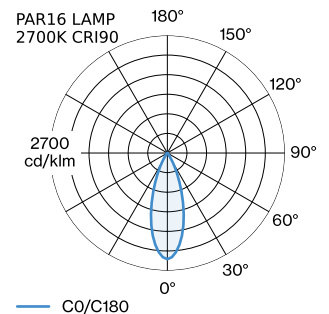

PROJECT

TYPE

OPMERKINGEN

HOEVEELHEID

DATUM

Vierkanten downlight van gegoten aluminium, voor plafondopbouw; oppervlak Matwit; gepoedercoat, mat textuur; RAL 9010; lampfitting GU10; lamptype PAR16; max. 12W; 100 - 240 V; 355° draaibaar en 35° kantelbaar; beschermingsgraad IP20; Klasse 1; UGR ≤ 16; beeldschermcompatibele werkplekarmatuur volgens DIN EN 12464-1; lichtsterkte hoger dan $65^\circ \leq 3000 \text{ cd/m}^2$; lamp niet inbegrepen;

ARMATUUR

Plafond
Opbouw
max. kantelhoek 35 °
rotatie 355 °
Mat wit
RAL 9010 ^a
IP20
Interieur

LAMP

lamp PAR16
lampfitting GU10
max. per socket 12.0 W
CRI ≥ 90

Elektrisch

100 - 240 V
Klasse 1
Standard

Fysiek

lengte 120 mm
breedte 120 mm
hoogte 130 mm
0.81 kg

datasheet.quicksum.material

Aluminium

^a De kleur kan vanwege productieomstandigheden iets afwijken.

GEMETEN LAMPEN

PAR16 LAMP 3000K CRI90
535 lm

PAR16 LAMP 2700K CRI90
520 lm

LICHTVERDELING

ELEKTRISCHE ACCESSOIRES

Type	Kleur	Spanning	Artikel nummer
			W901228B3
			W901228B5

LAMPEN

PAR16 LED lamp

Type	Kleur	Spanning	Ø·H (MM)	Artikel nummer
2700K >90 CRI GU10	Wit		50-60	901228W3
3000K >90 CRI GU10	Wit		50-60	901228W5
2700K >80 CRI GU10	Zilver		50-55	905227S2
3000K >80 CRI GU10	Zilver		50-55	905227S4