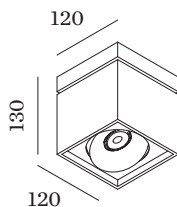

PROJECT

TYPE

OPMERKINGEN

HOEVEELHEID

DATUM

Vierkanten downlight van gegoten aluminium, voor plafondopbouw; oppervlak Matwit; gepoedercoat, mat textuur; RAL 9010; lampfitting GU10; lamptype PAR16; max. 12W; 100 - 240 V; 355° draaibaar en 35° kantelbaar; beschermingsgraad IP20; Klasse 1; UGR ≤ 16; beeldschermcompatibele werkplekarmatuur volgens DIN EN 12464-1; lichtsterkte hoger dan $65^\circ \leq 3000 \text{ cd/m}^2$; lamp niet inbegrepen;

ARMATUUR

Plafond
Opbouw
max. kantelhoek 35 °
rotatie 355 °
Mat wit
RAL 9010 ^a
IP20
Interieur

LAMP

lamp PAR16
lampfitting GU10
max. per socket 12.0 W
CRI ≥ 90

Elektrisch

100 - 240 V
Klasse 1
Standard

Fysiek

lengte 120 mm
breedte 120 mm
hoogte 130 mm
0.81 kg

datasheet.quicksum.material

Aluminium

^a De kleur kan vanwege productieomstandigheden iets afwijken.

GEMETEN LAMPEN

PAR16 LAMP 3000K CRI90
535 lm

PAR16 LAMP 2700K CRI90
520 lm